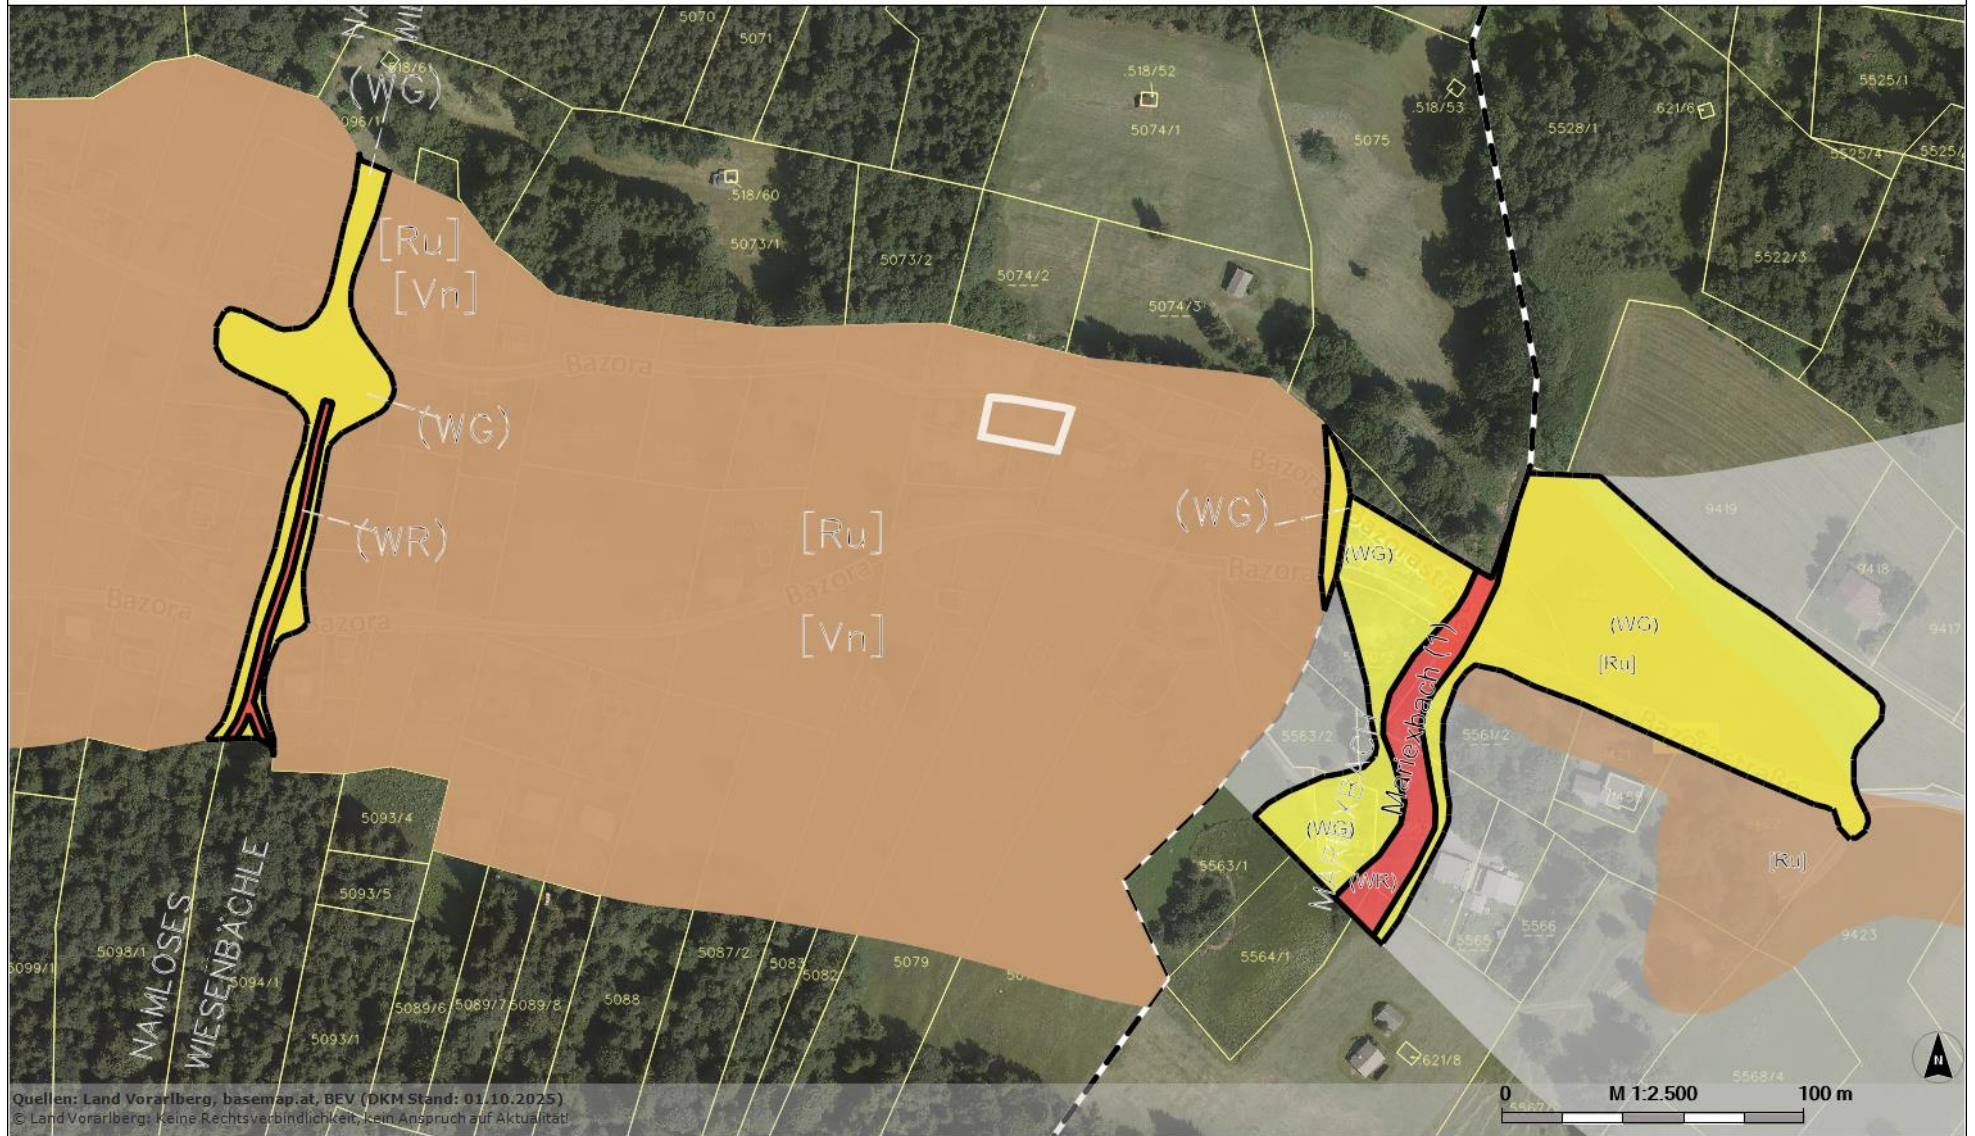

rechts: -53481; hoch: 229107

rechts: -52836; hoch: 229107

Quellen: Land Vorarlberg, basemap.at, BEV (DKM Stand: 01.10.2025)
© Land Vorarlberg: Keine Rechtsverbindlichkeit, kein Anspruch auf Aktualität!

rechts: -53481; hoch: 228734

rechts: -52836; hoch: 228734

Karte erstellt am: 15.05.2026

<https://atlas.vorarlberg.at>

MGI / Austria GK West (31254)