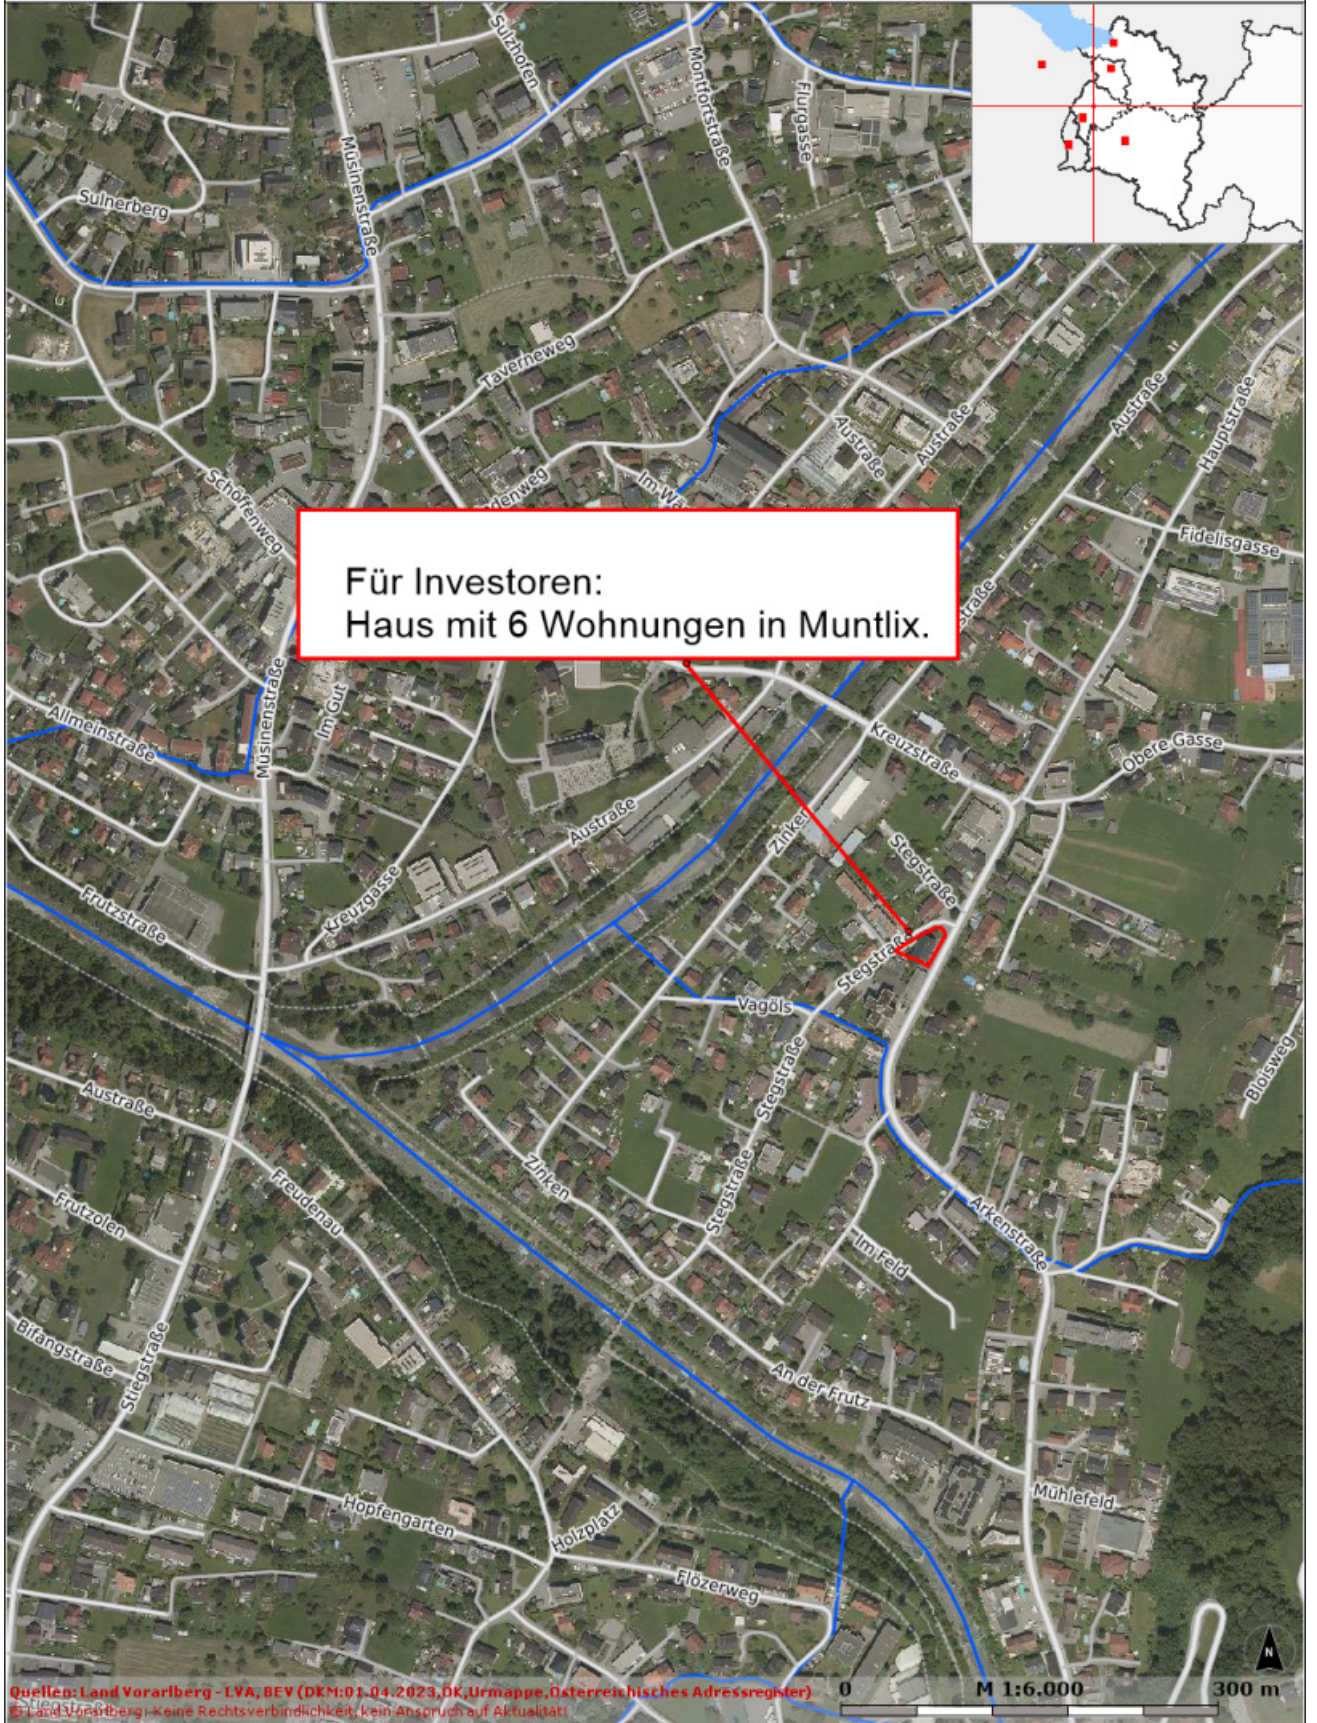

rechts: -51806; hoch: 239128

rechts: -50779; hoch: 239128

**Für Investoren:
Haus mit 6 Wohnungen in Muntlix.**

Quellen: Land Vorarlberg - LVA, BEV (DKM:01-04-2023,OK,Urmappe,Österreichisches Adressregister)
© Land Vorarlberg - Keine Rechtsverbindlichkeit, kein Anspruch auf Aktualität

0 M 1:6.000 300 m

rechts: -51806; hoch: 237759

rechts: -50779; hoch: 237759

Karte erstellt am: 18.09.2023