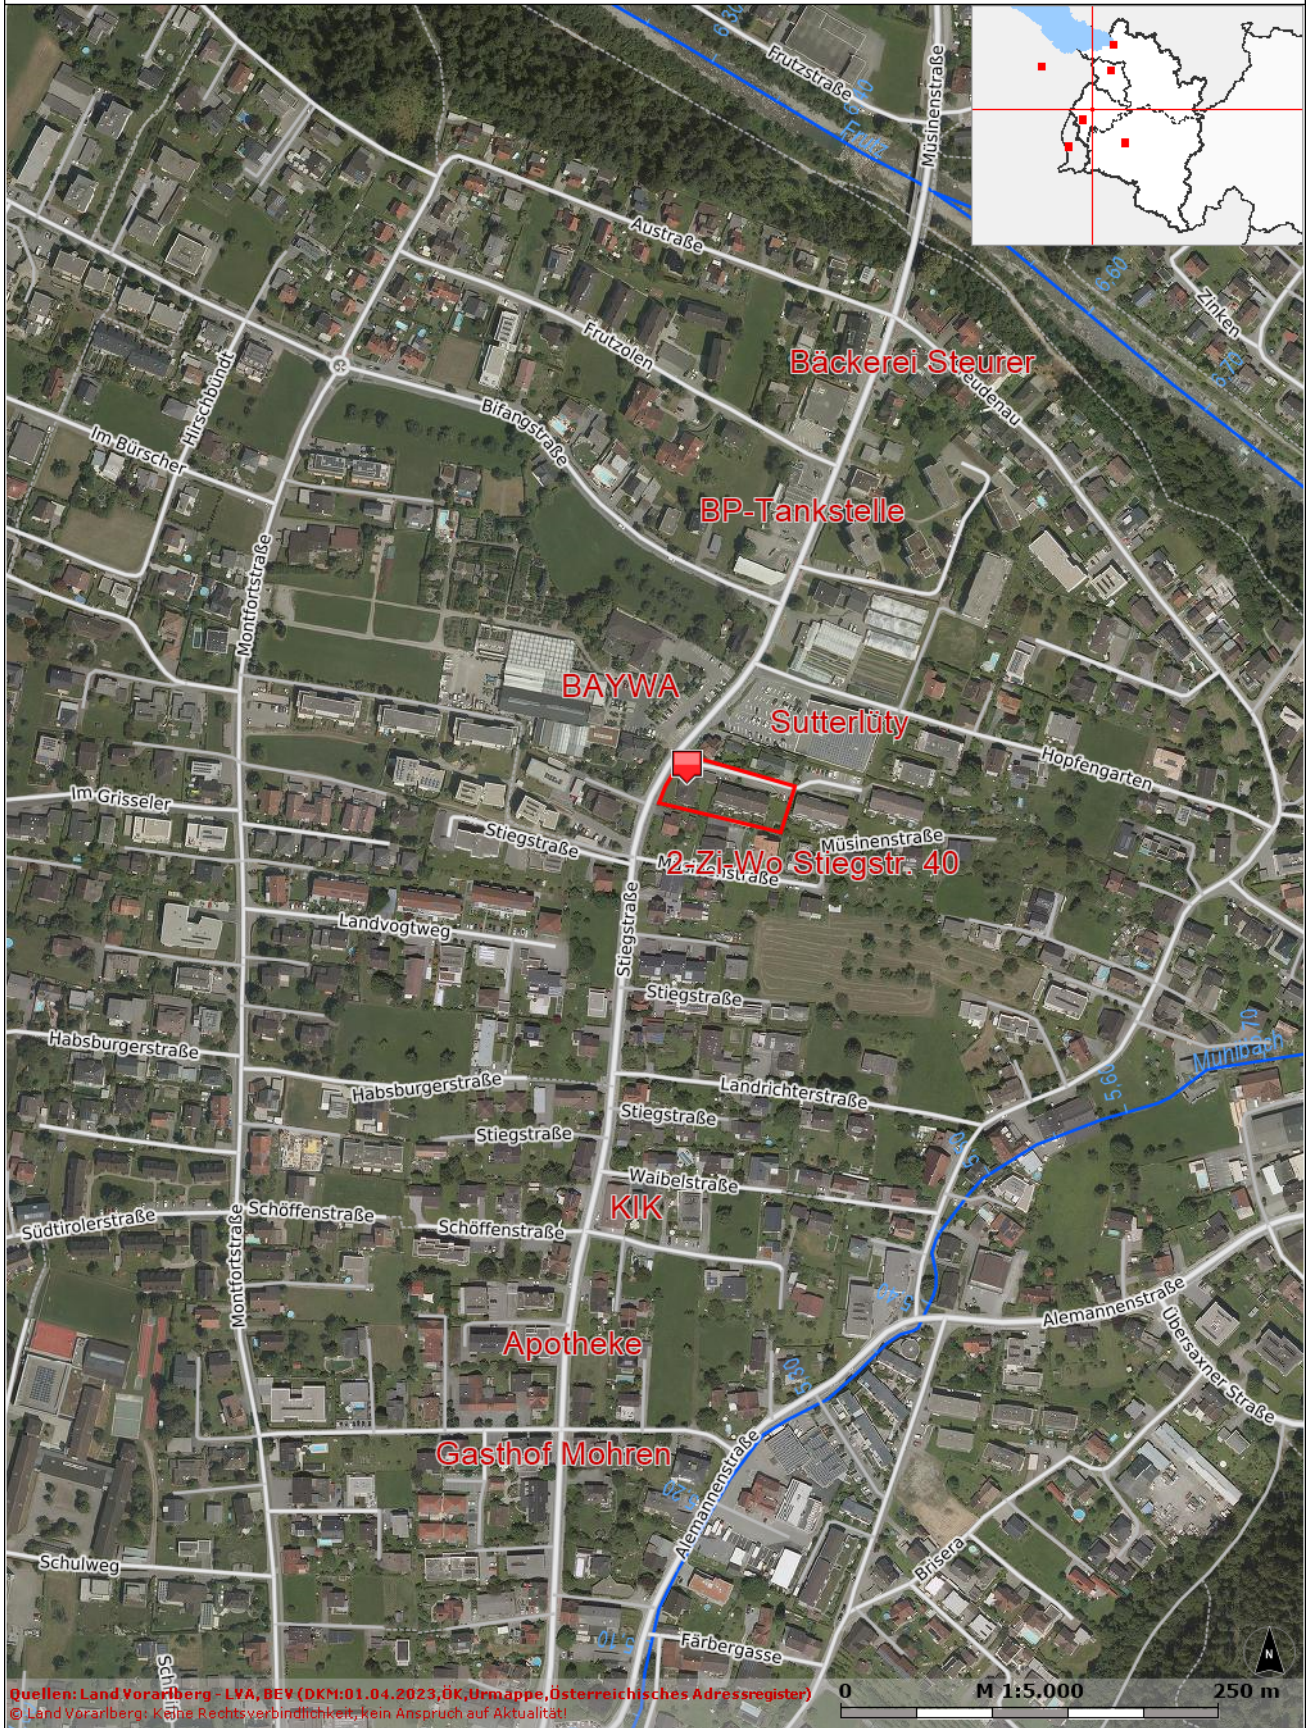

rechts: -52214; hoch: 238433

rechts: -51358; hoch: 238433

Quellen: Land Vorarlberg - LVA, BEV (DKM:01.04.2023,ÖK,Urmappe,Österreichisches Adressregister)  
© Land Vorarlberg: Keine Rechtsverbindlichkeit, kein Anspruch auf Aktualität!

0 M 1:5.000 250 m

rechts: -52214; hoch: 237292

rechts: -51358; hoch: 237292

Karte erstellt am: 21.09.2023