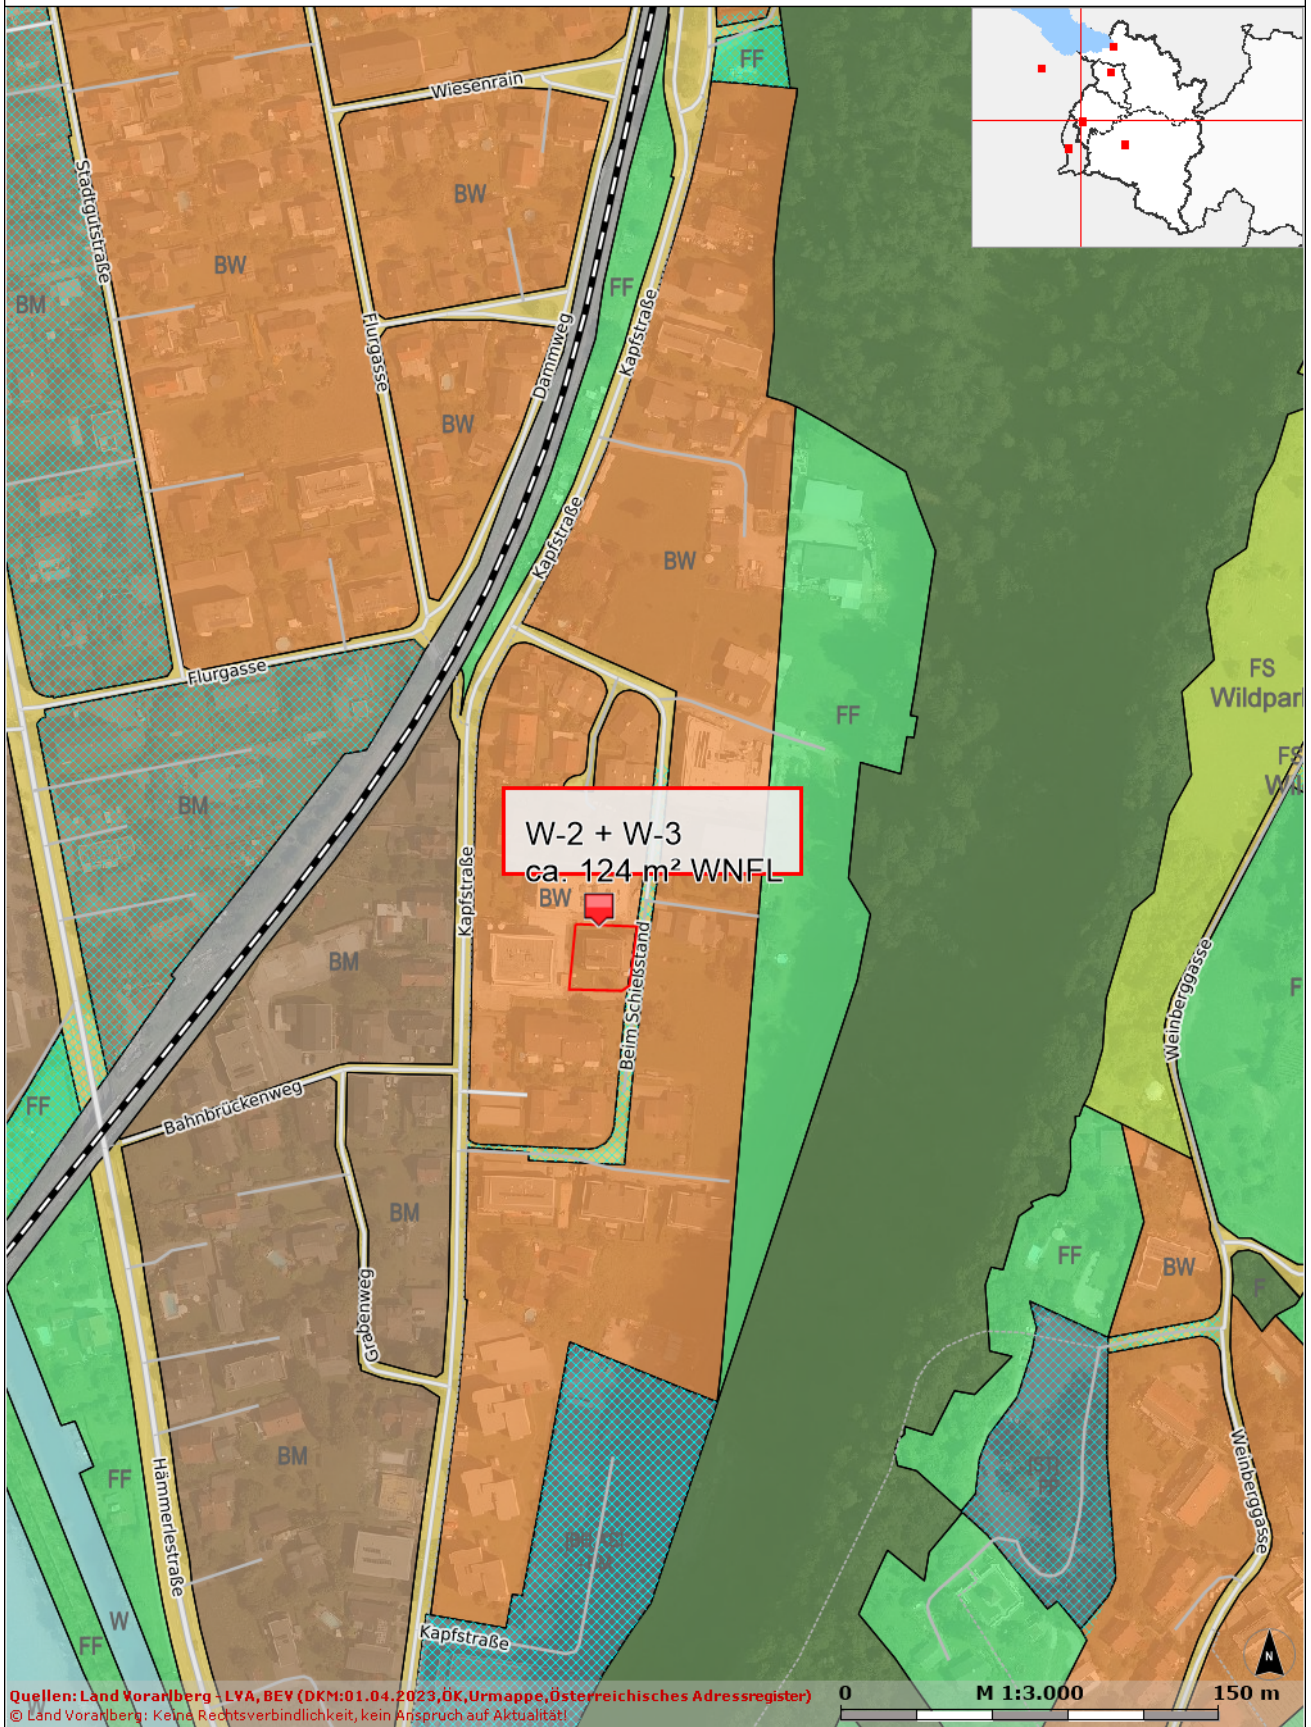

rechts: -56310; hoch: 234588

rechts: -55796; hoch: 234588

Quellen: Land Vorarlberg - LVA, BEV (DKM:01.04.2023, ÖK, Urmappe, Österreichisches Adressregister)
© Land Vorarlberg: Keine Rechtsverbindlichkeit, kein Anspruch auf Aktualität!

0 M 1:3.000 150 m

rechts: -56310; hoch: 233904

rechts: -55796; hoch: 233904

Karte erstellt am: 28.07.2023