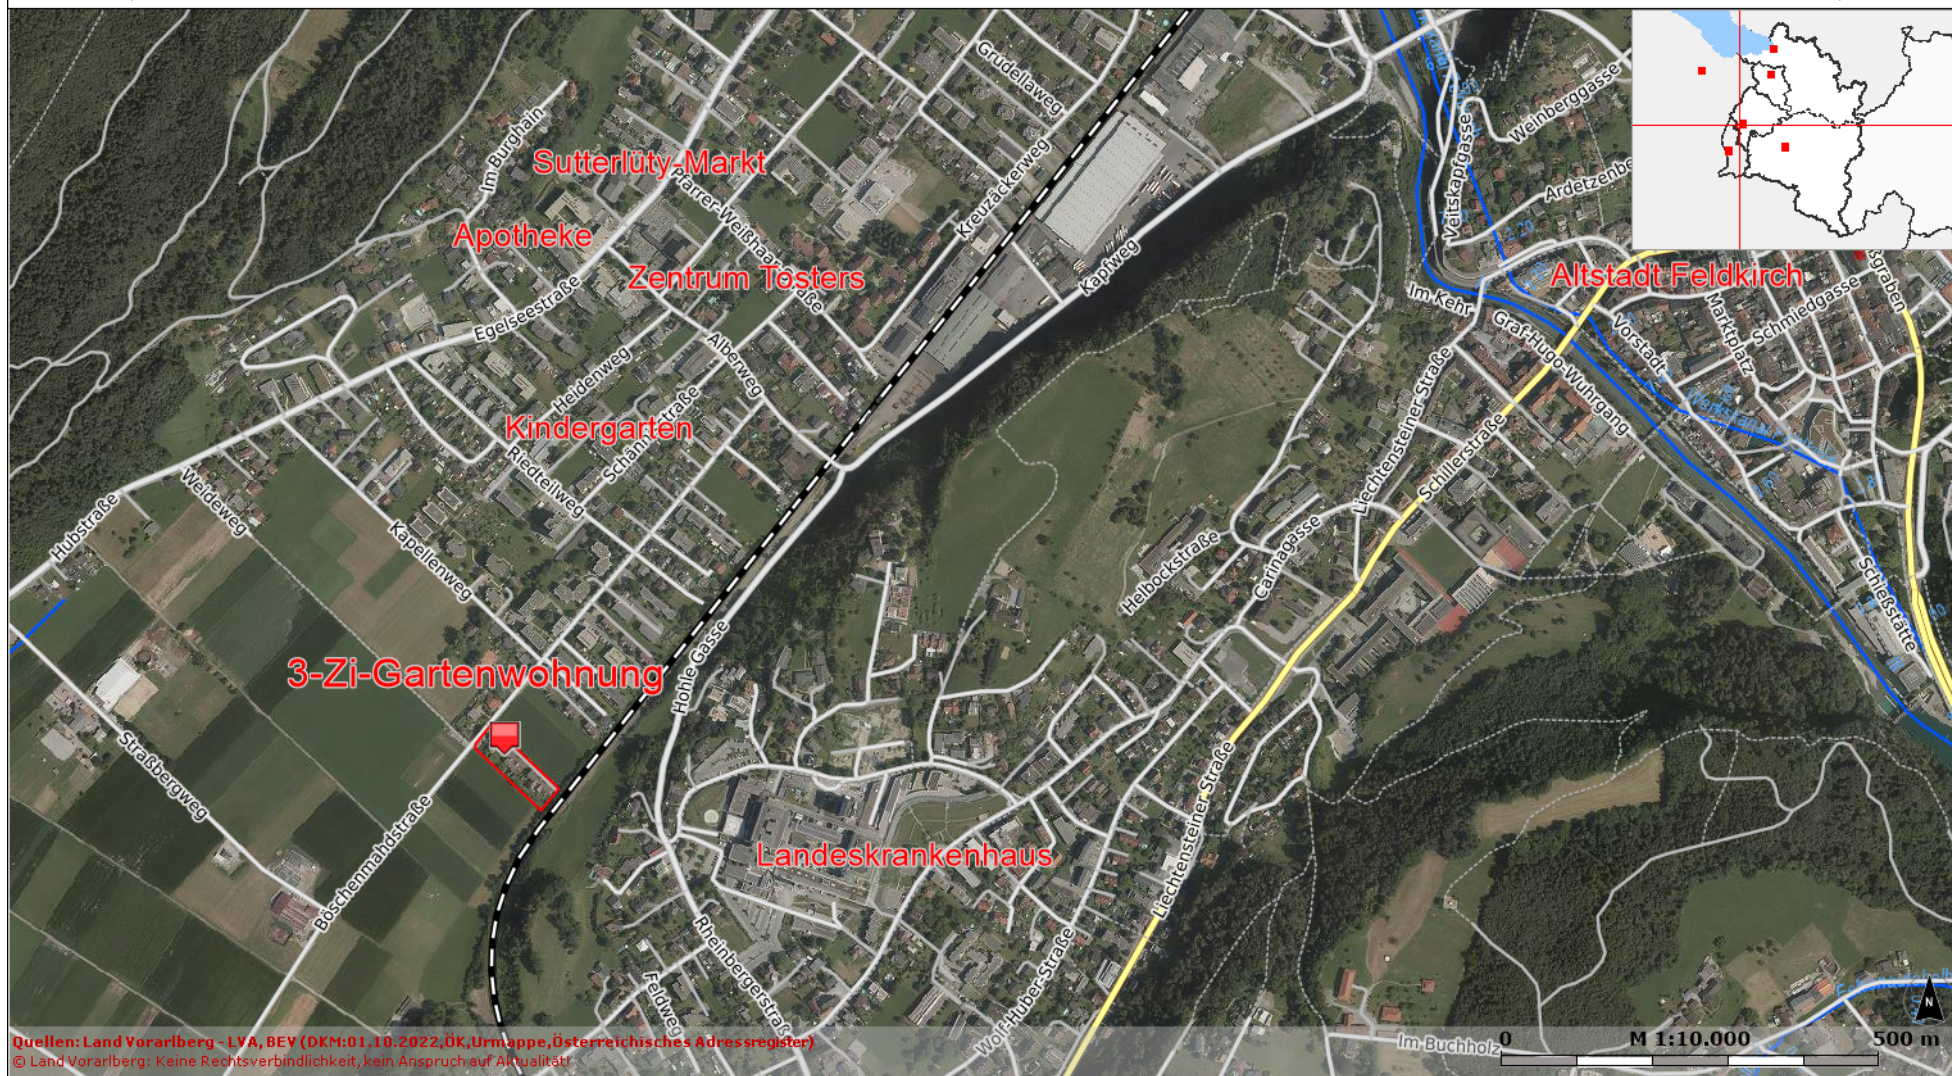

rechts: -58073; hoch: 233836

rechts: -55492; hoch: 233836

Quellen: Land Vorarlberg - LYA, BEV (DKM:01.10.2022, ÖK, Urmappe, Österreichisches Adressregister)  
© Land Vorarlberg: Keine Rechtsverbindlichkeit, kein Anspruch auf Aktualität

rechts: -58073; hoch: 232424

rechts: -55492; hoch: 232424

Karte erstellt am: 30.06.2023