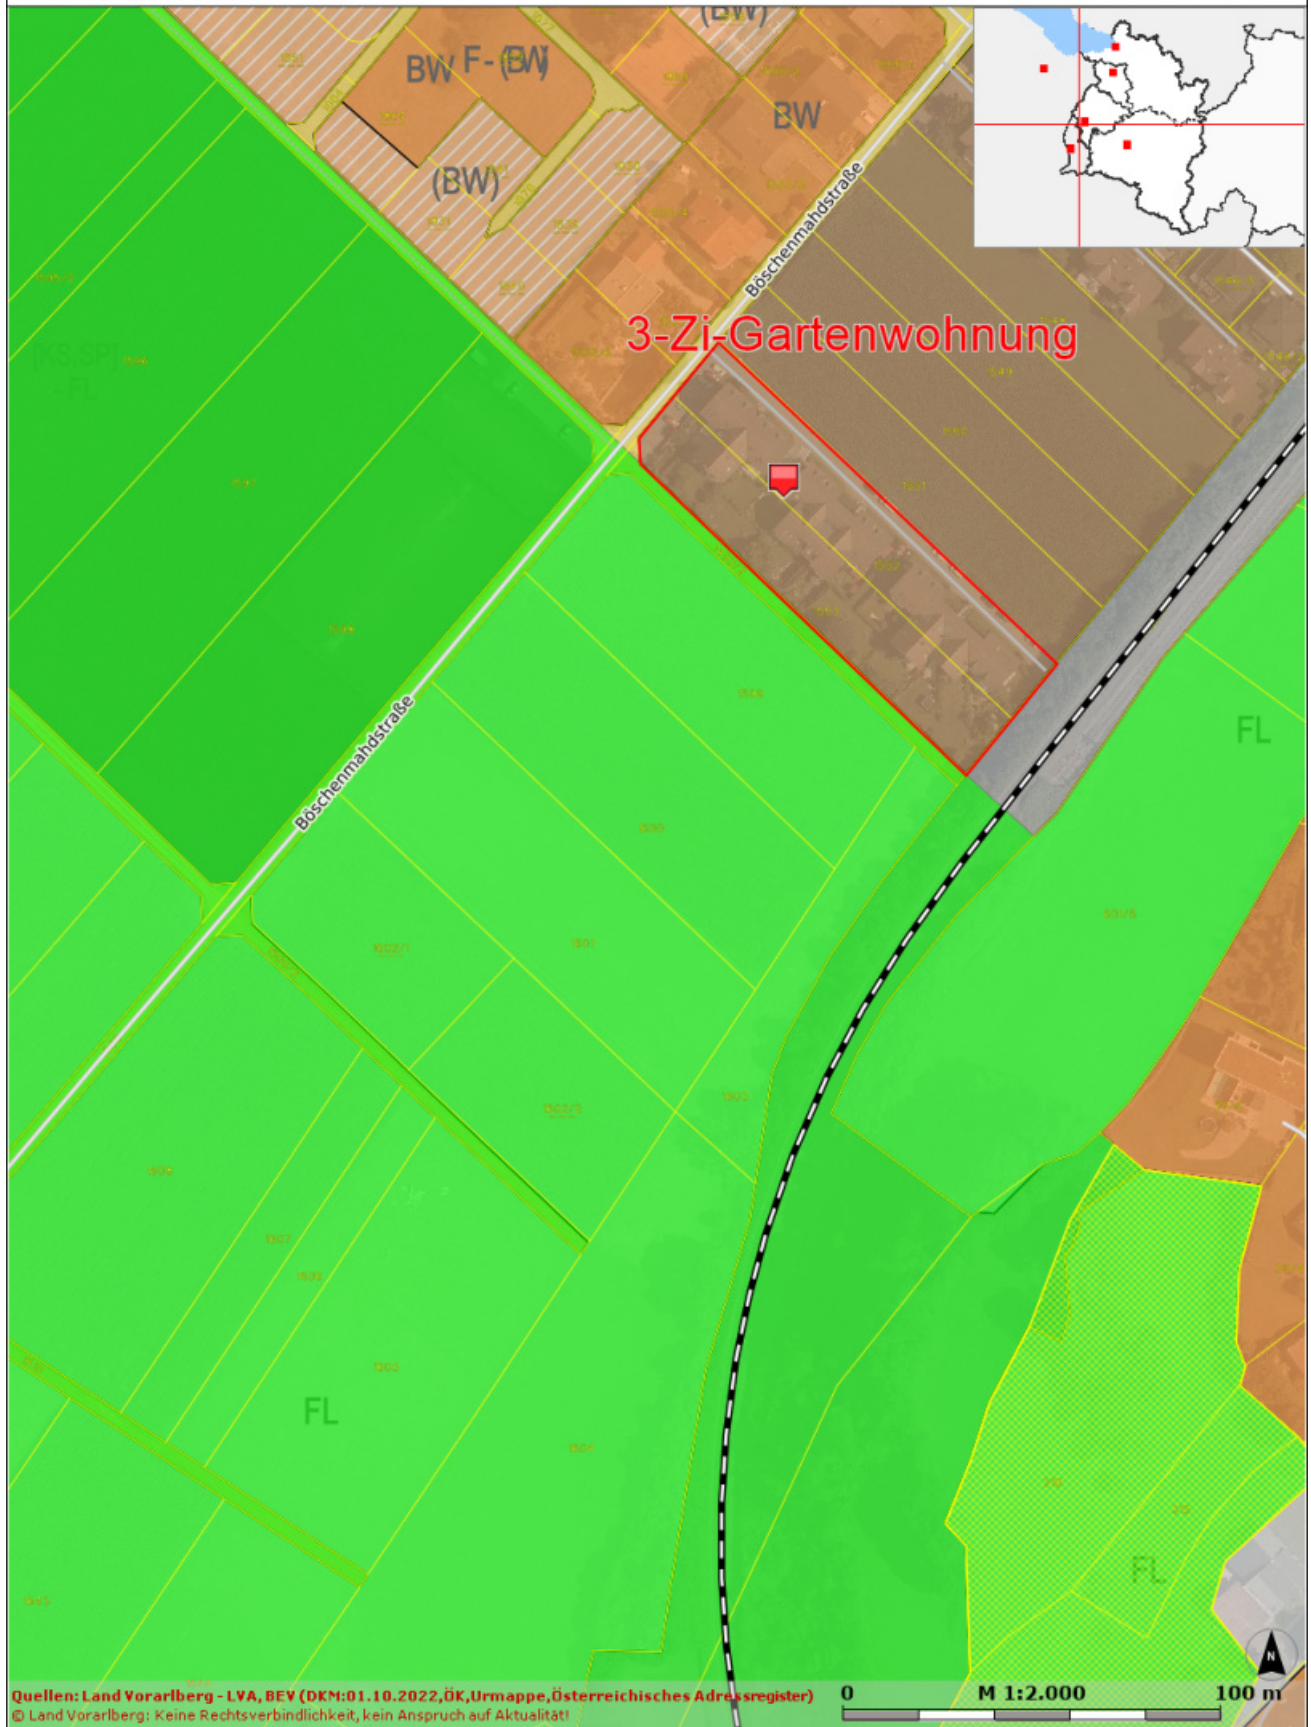

rechts: -57624; hoch: 232981

rechts: -57282; hoch: 232981

Quellen: Land Vorarlberg - LVA, BEY (DKM:01.10.2022,ÖK,Urmappe,Österreichisches Adressregister)  
© Land Vorarlberg: Keine Rechtsverbindlichkeit, kein Anspruch auf Aktualität!

rechts: -57624; hoch: 232525

rechts: -57282; hoch: 232525

Karte erstellt am: 30.06.2023