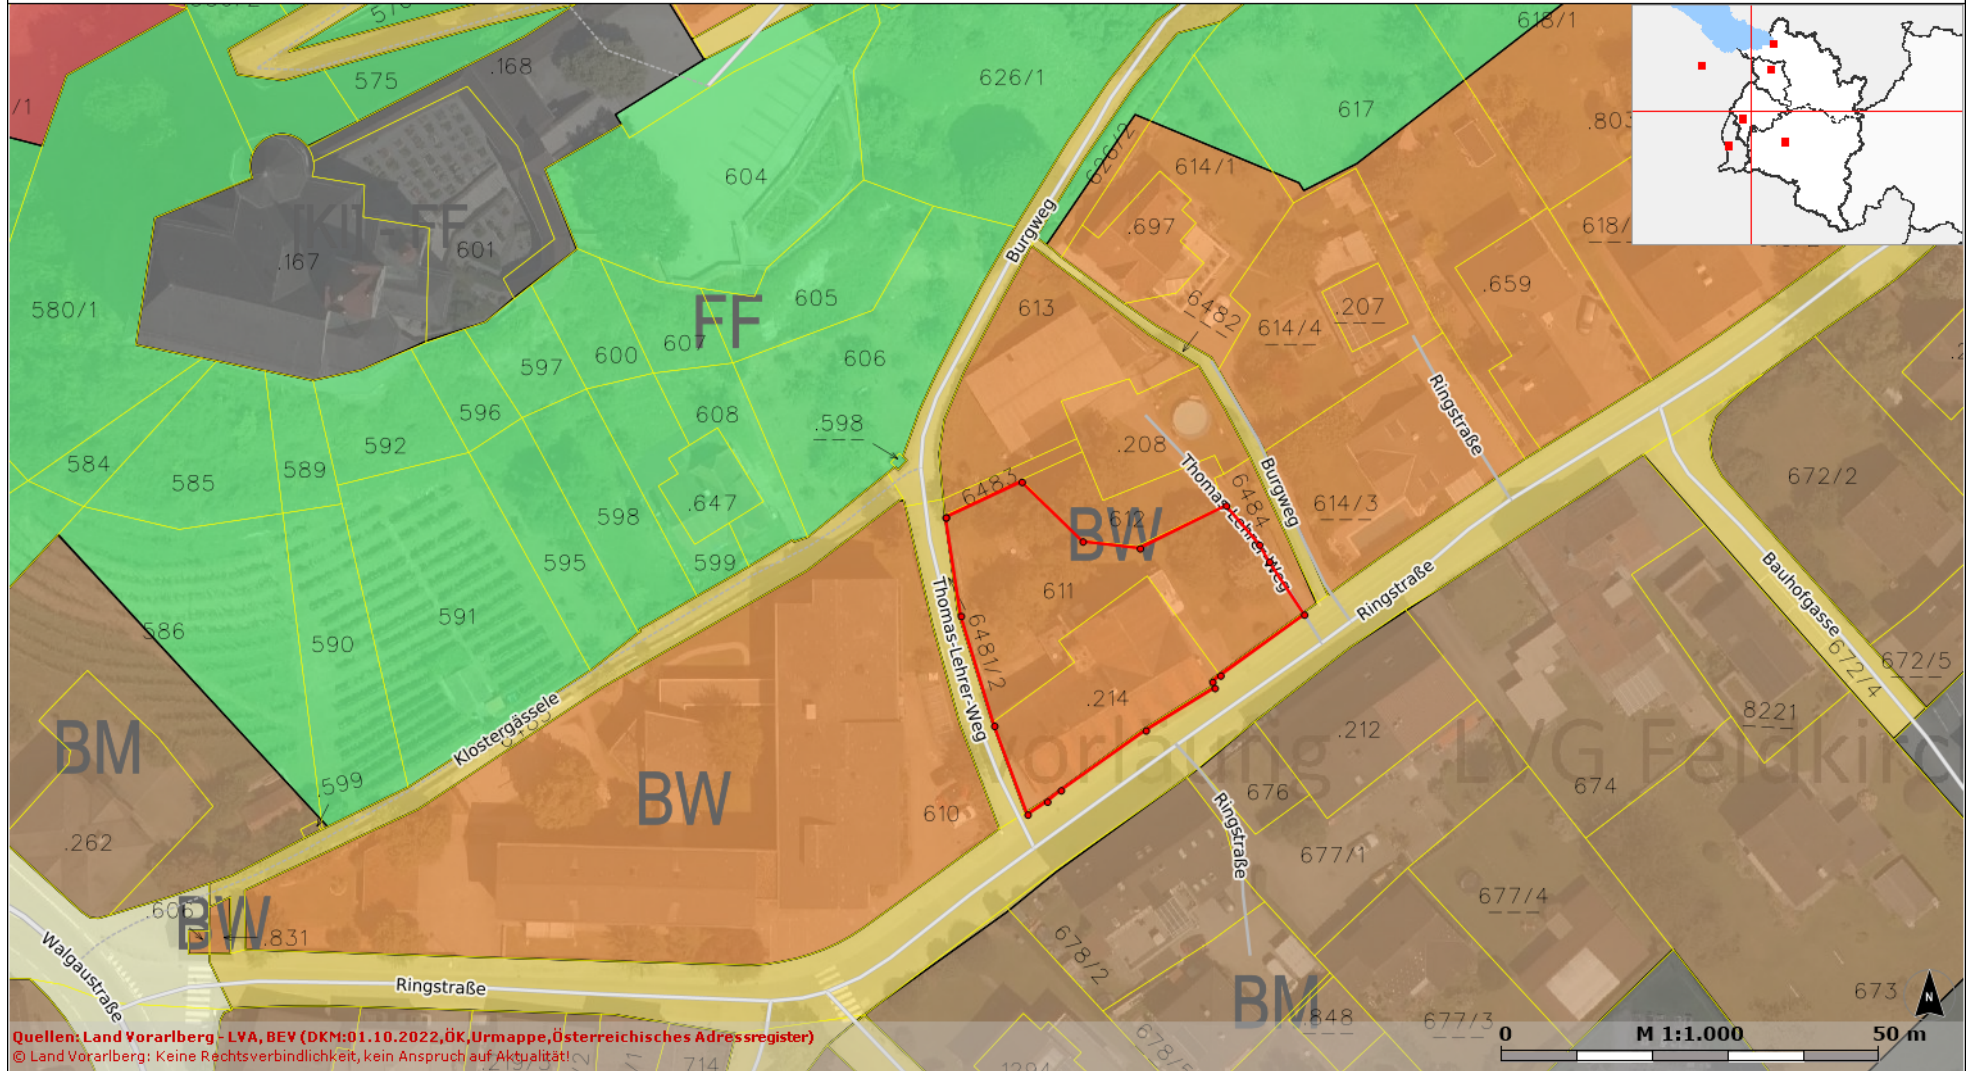

rechts: -52193; hoch: 237051

rechts: -51935; hoch: 237051

Quellen: Land Vorarlberg - LVA, BEV (DKM:01.10.2022, ÖK, Urmappe, Österreichisches Adressregister)
© Land Vorarlberg: Keine Rechtsverbindlichkeit, kein Anspruch auf Aktualität!

rechts: -52193; hoch: 236910

rechts: -51935; hoch: 236910

Karte erstellt am: 15.05.2023