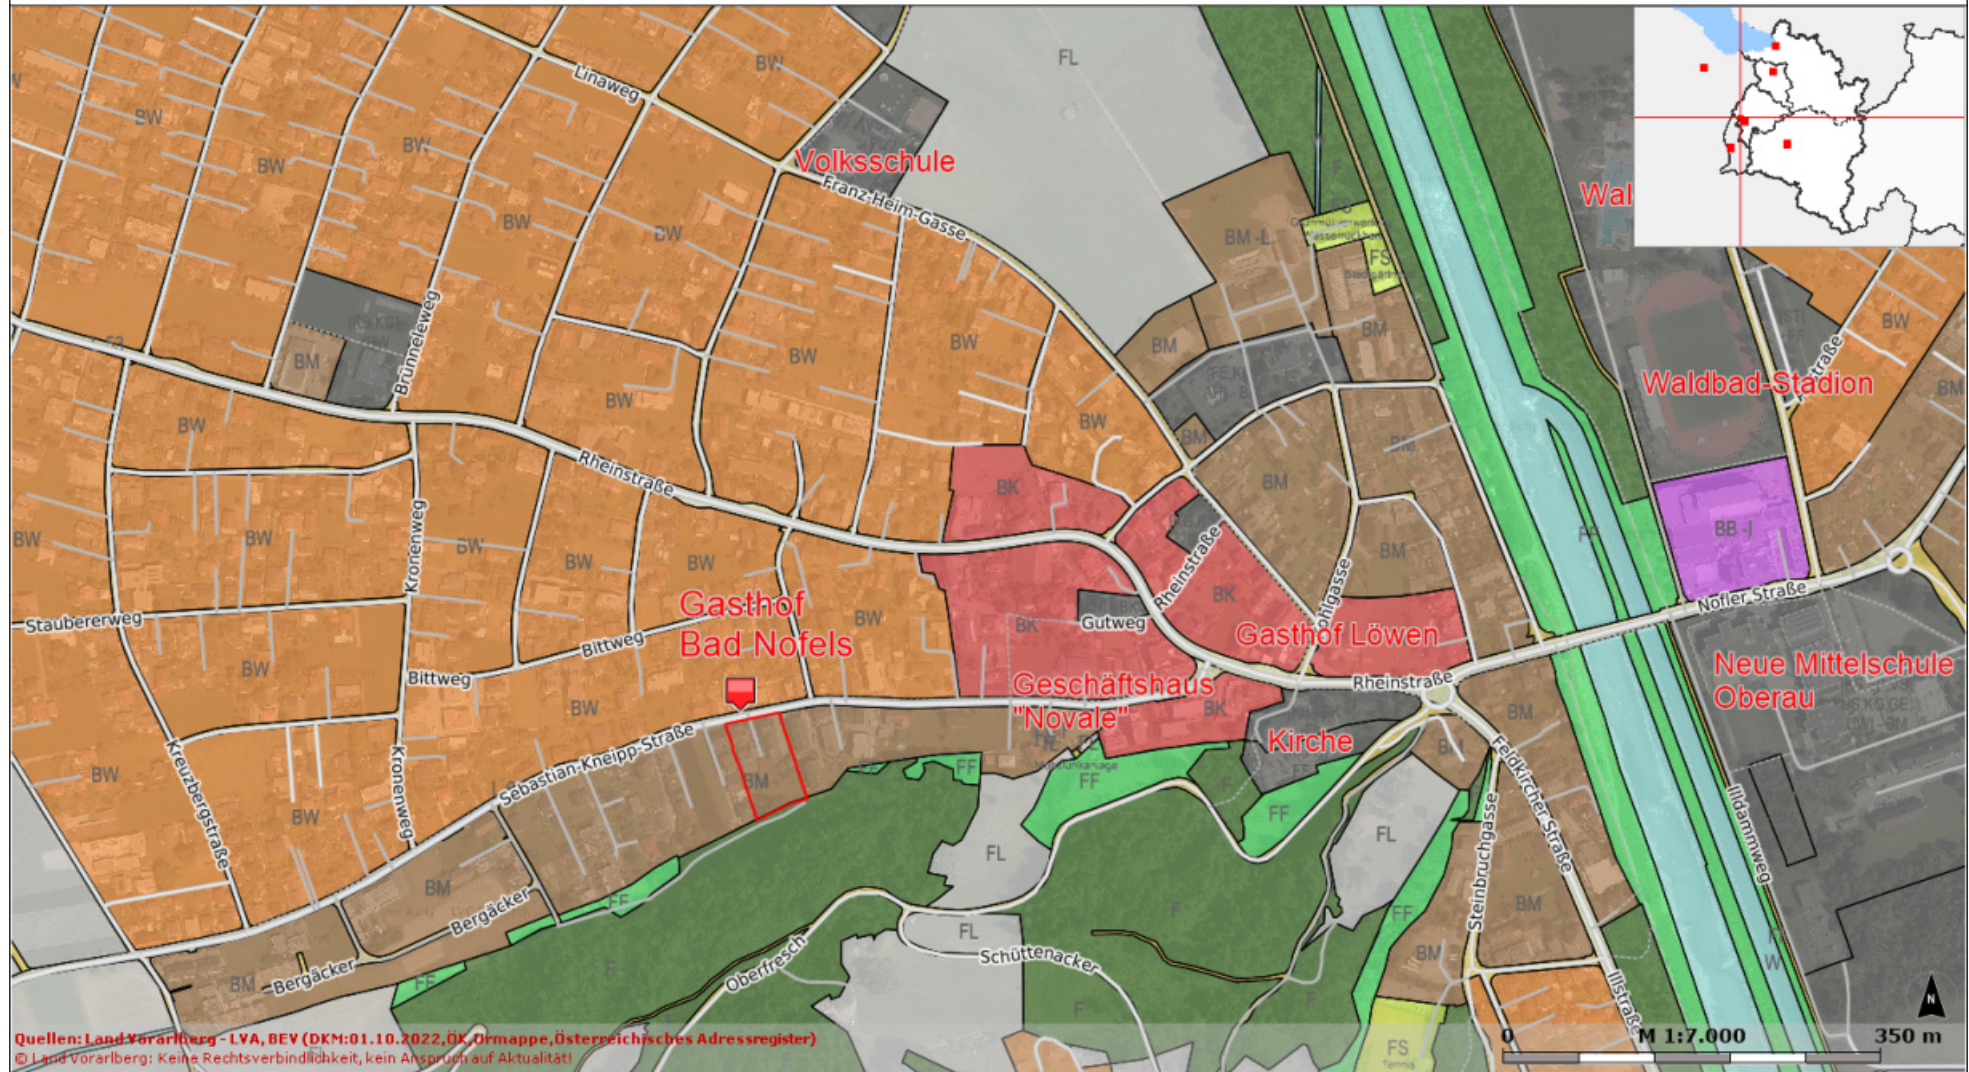

rechts: -58323; hoch: 235919

rechts: -56517; hoch: 235919

Quellen: Land Vorarlberg - LVA, BEV (DKM:01.10.2022, ÖK, Ormappe, Österreichisches Adressregister)  
© Land Vorarlberg: Keine Rechtsverbindlichkeit, kein Anspruch auf Aktualität!

rechts: -58323; hoch: 234930

rechts: -56517; hoch: 234930

Karte erstellt am: 25.03.2023