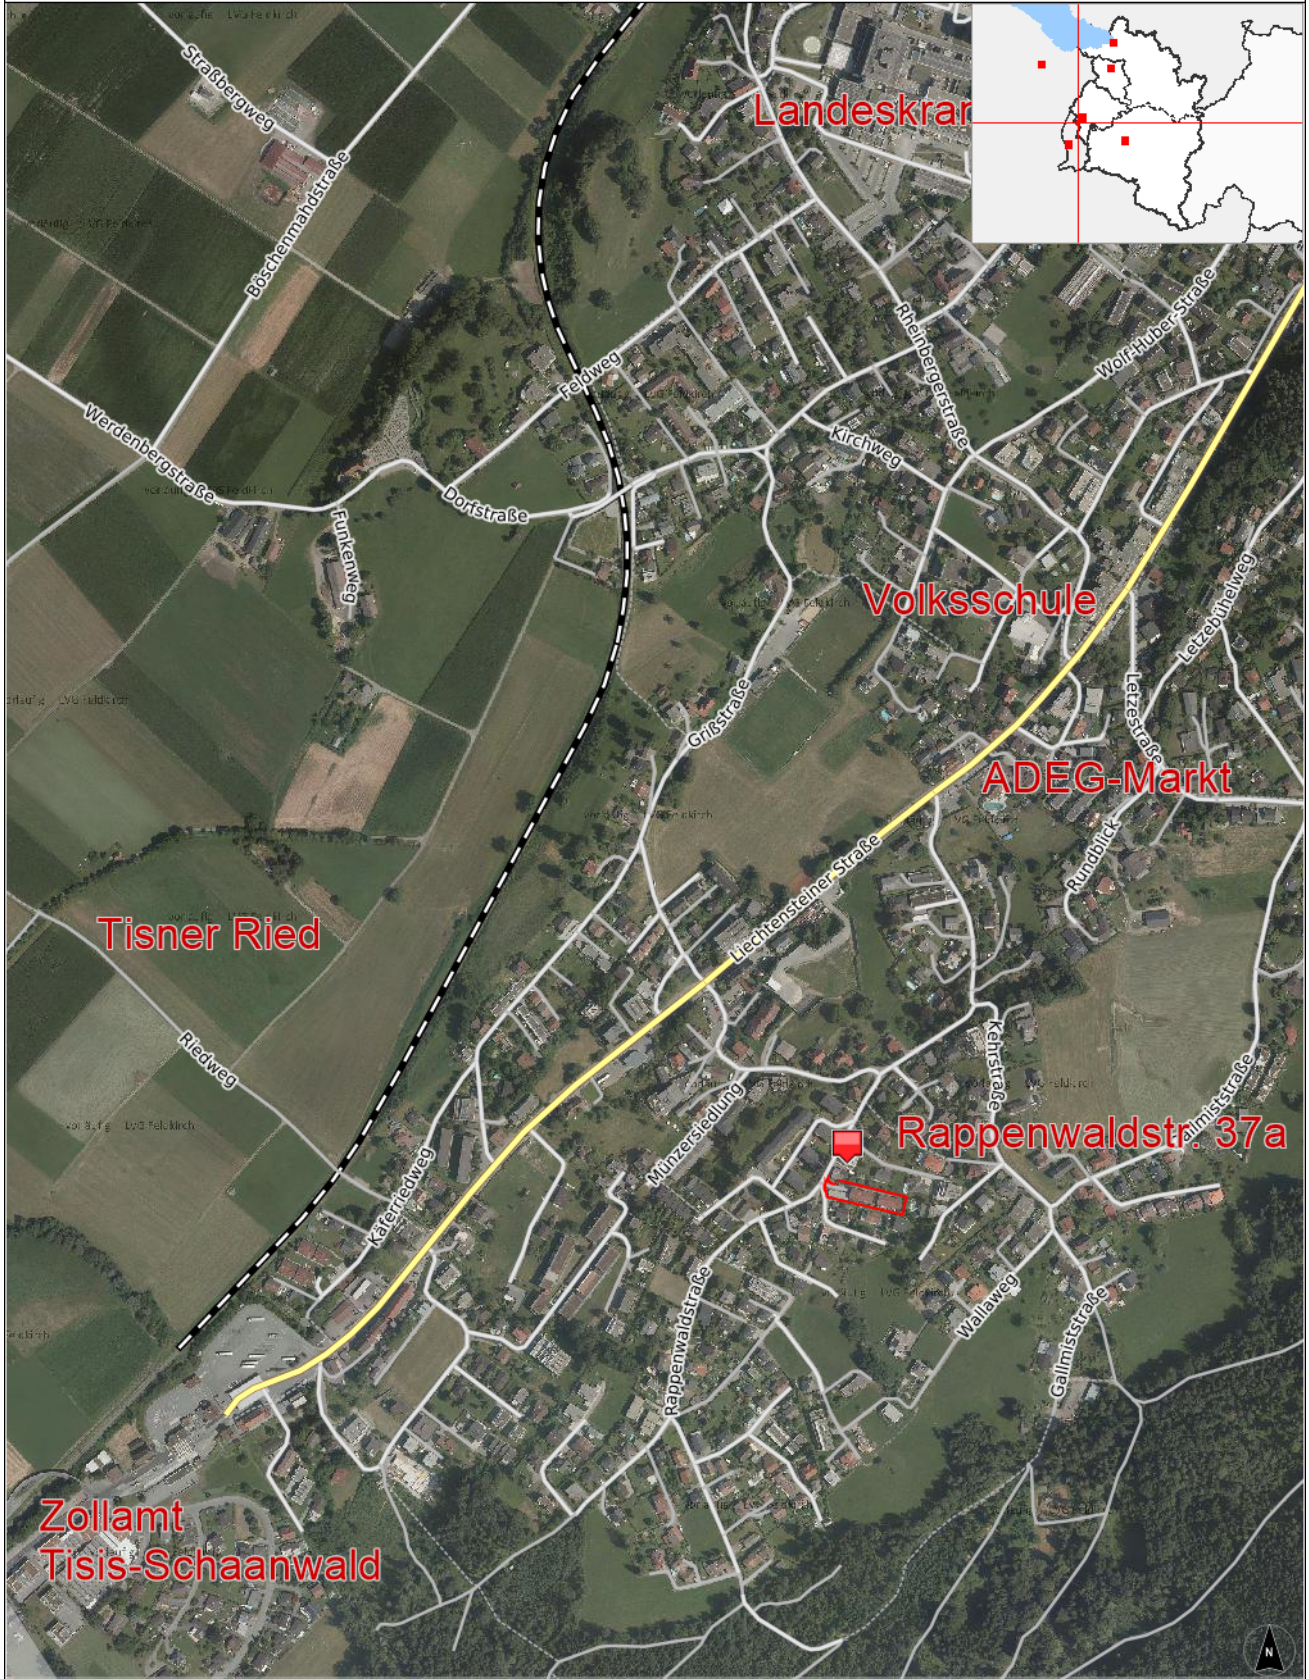

rechts: -57997; hoch: 232814

rechts: -56628; hoch: 232814

Quellen: Land Vorarlberg - LVA, BEY (DKM:01.10.2022,ÖK,Urmappe,Österreichisches Adressregister)
© Land Vorarlberg: Keine Rechtsverbindlichkeit, kein Anspruch auf Aktualität!

0 M 1:8.000 400 m

rechts: -57997; hoch: 230990

rechts: -56628; hoch: 230990

Karte erstellt am: 08.04.2023