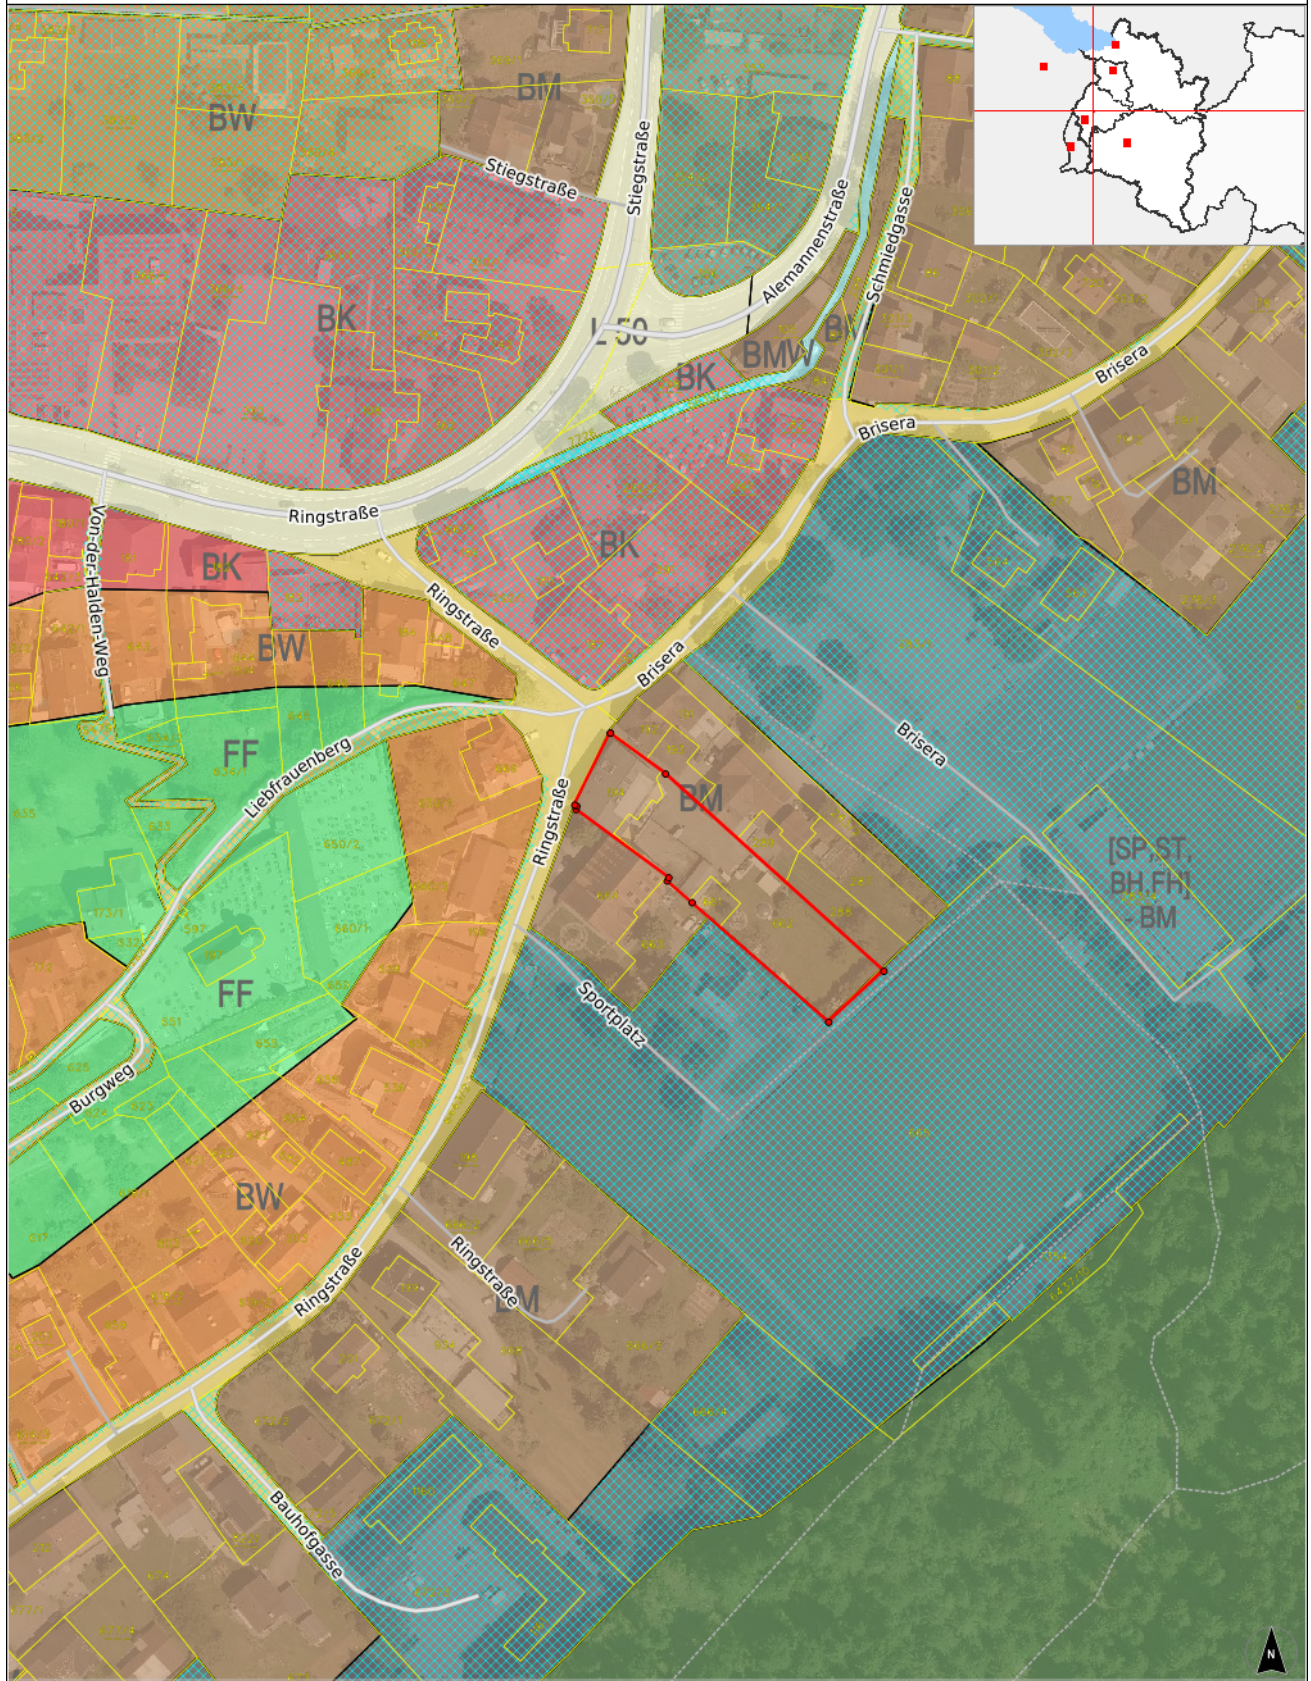

rechts: -52023; hoch: 237363

rechts: -51680; hoch: 237363

Quellen: Land Vorarlberg - LVA, BEV (DKM:01.10.2021, ÖK, Urmappe, Österreichisches Adressregister)
© Land Vorarlberg: Keine Rechtsverbindlichkeit, kein Anspruch auf Aktualität!

0 M 1:2.000 100 m

rechts: -52023; hoch: 236907

rechts: -51680; hoch: 236907

Karte erstellt am: 23.05.2022