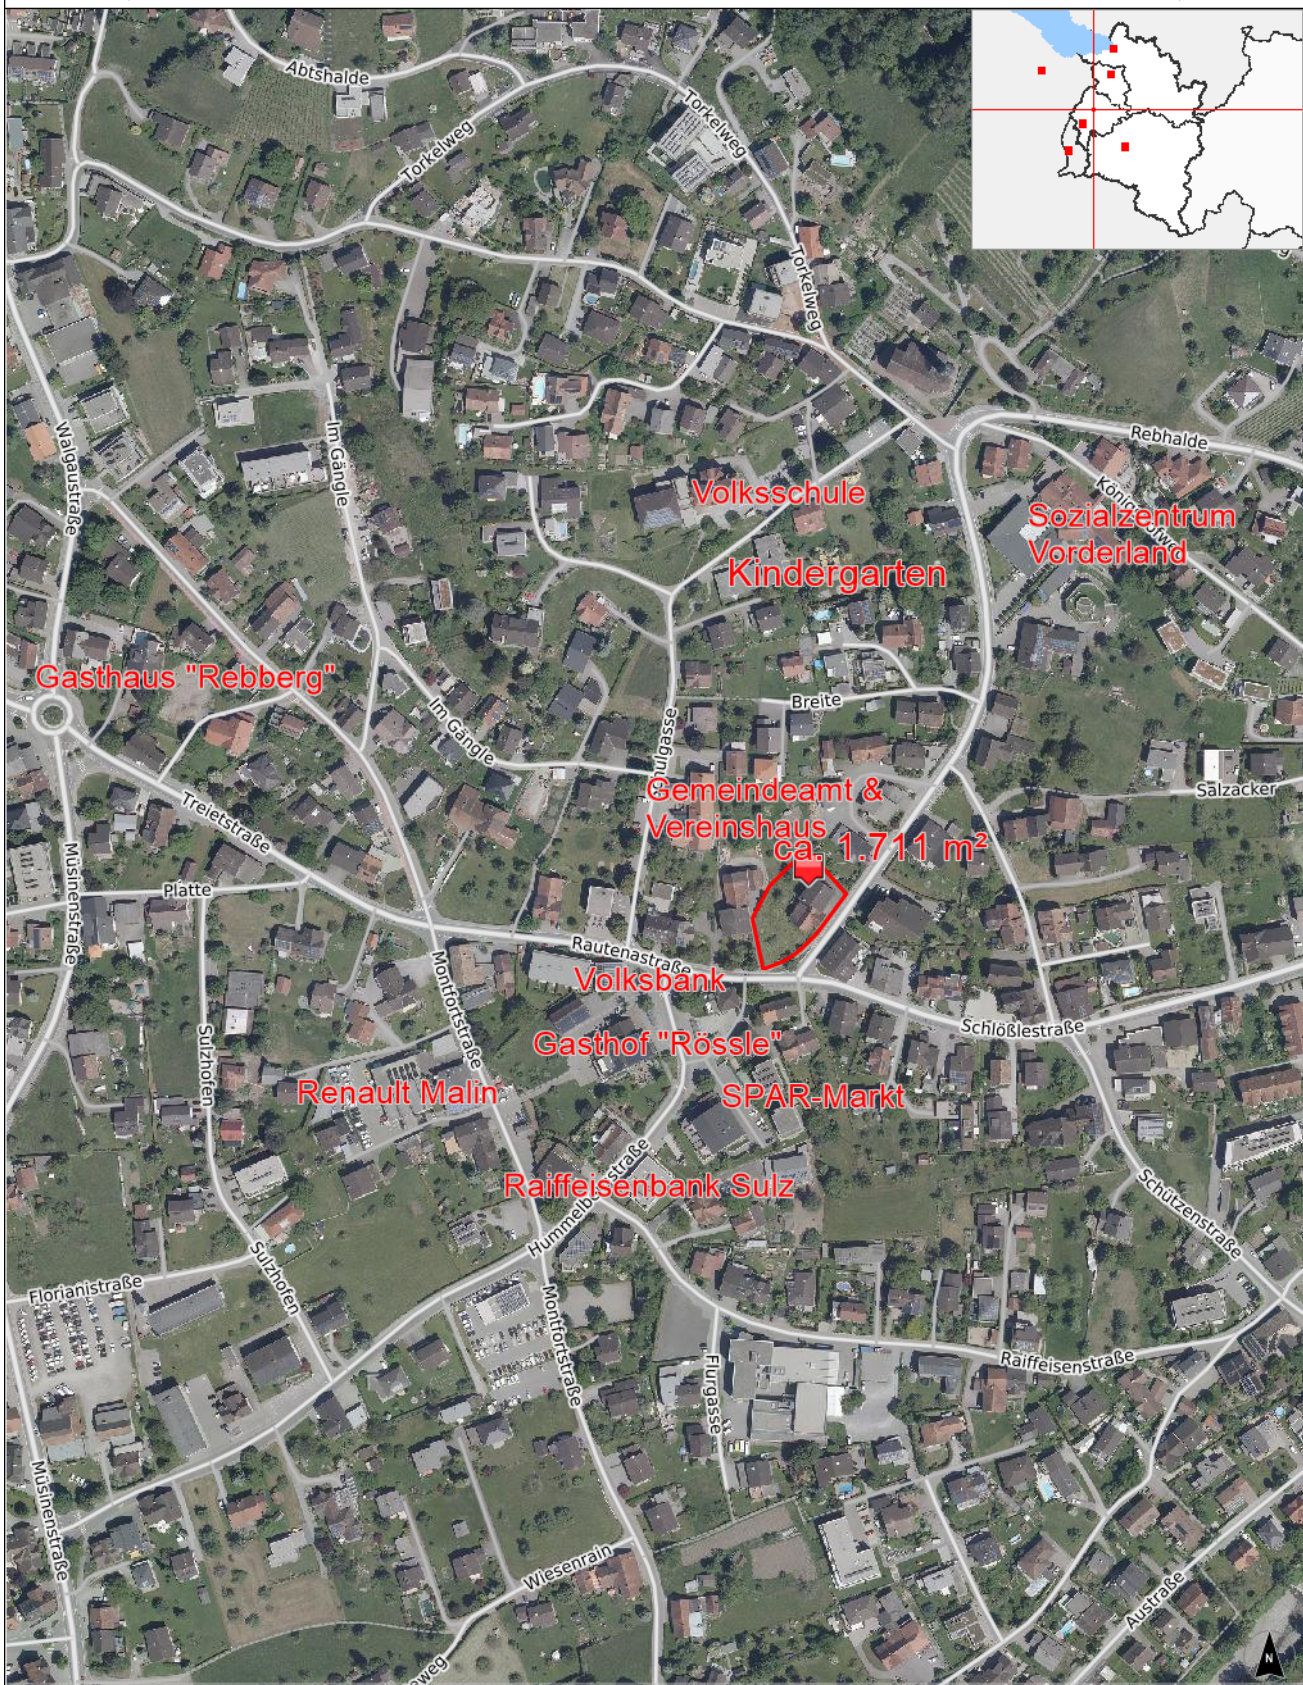

rechts: -51548; hoch: 239765

rechts: -50863; hoch: 239765

Quellen: Land Vorarlberg - LVA, BEY (DKM:01.10.2021,ÖK,Urmappe,Österreichisches Adressregister)
© Land Vorarlberg: Keine Rechtsverbindlichkeit, kein Anspruch auf Aktualität!

0 M 1:4.000 200 m

rechts: -51548; hoch: 238853

rechts: -50863; hoch: 238853

Karte erstellt am: 23.05.2022