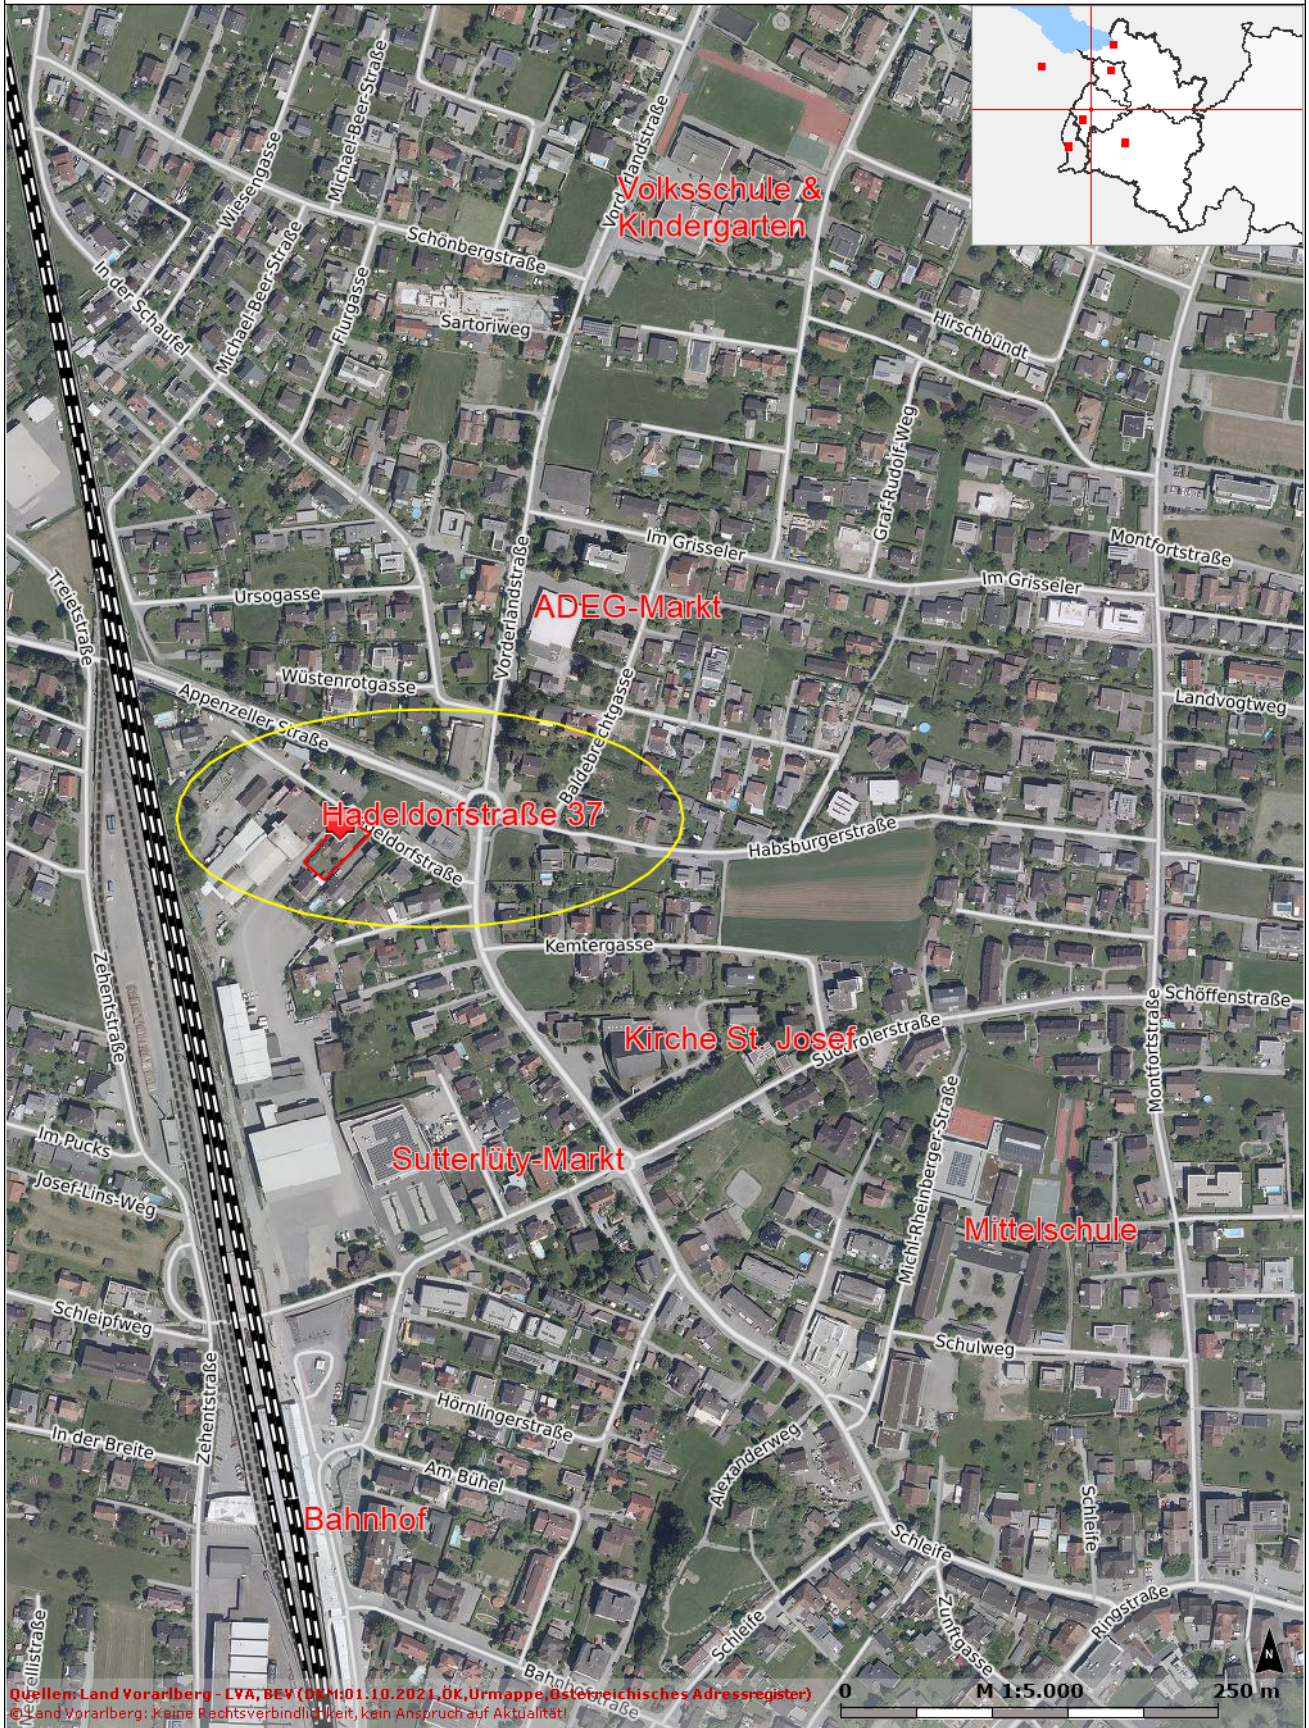

rechts: -52820; hoch: 238290

rechts: -51964; hoch: 238290

Quellen: Land Vorarlberg - LYA, BEV (DNM:01.10.2021_ÖK,Urmappe,Österreichisches Adressregister)
© Land Vorarlberg: Keine Rechtsverbindlichkeit, kein Anspruch auf Aktualität!

0 M 1:5.000 250 m

rechts: -52820; hoch: 237150

rechts: -51964; hoch: 237150

Karte erstellt am: 16.06.2022