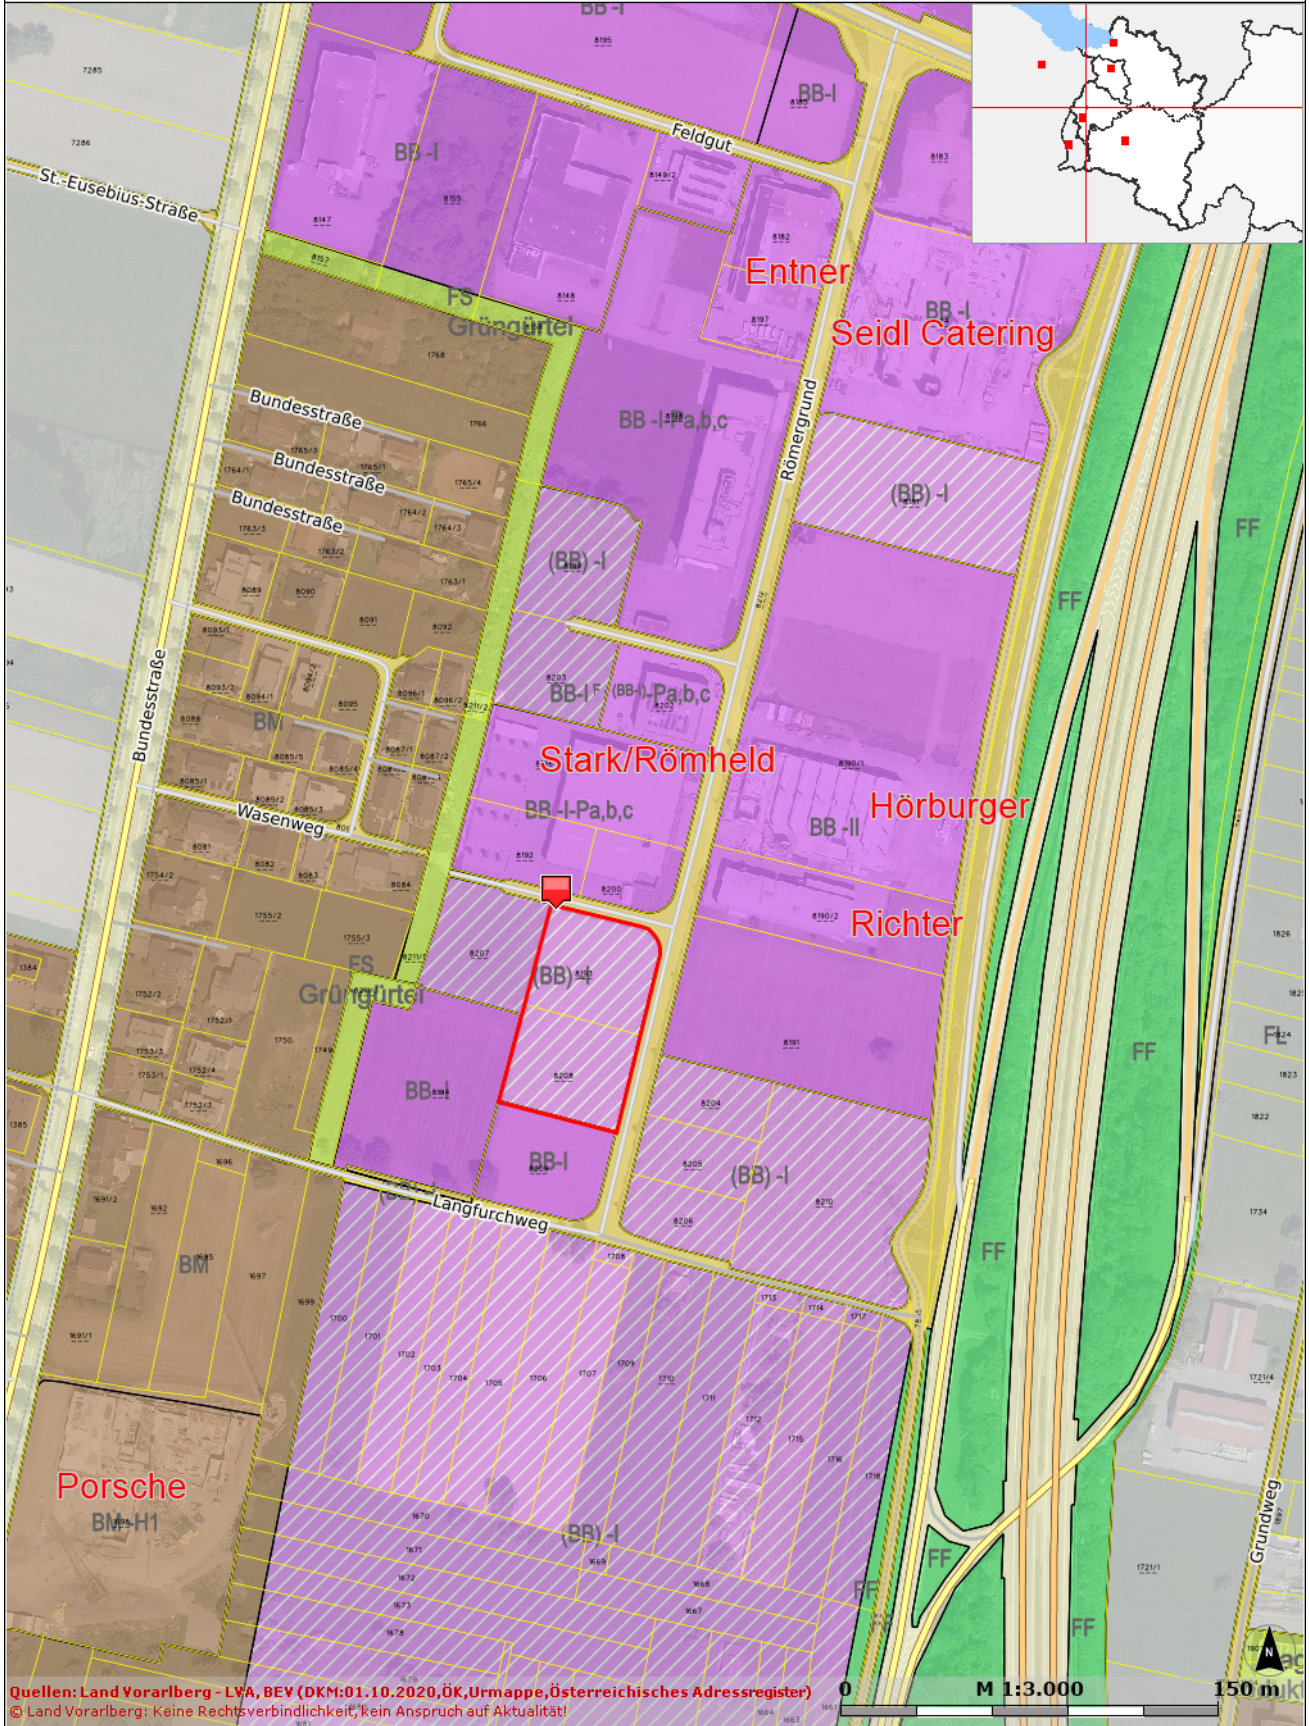

rechts: -54218; hoch: 238156

rechts: -53704; hoch: 238156

Quellen: Land Vorarlberg - LVA, BEY (DKM:01.10.2020,ÖK,Urmappe,Österreichisches Adressregister)
© Land Vorarlberg: Keine Rechtsverbindlichkeit, kein Anspruch auf Aktualität!

rechts: -54218; hoch: 237471

rechts: -53704; hoch: 237471

Karte erstellt am: 16.05.2021