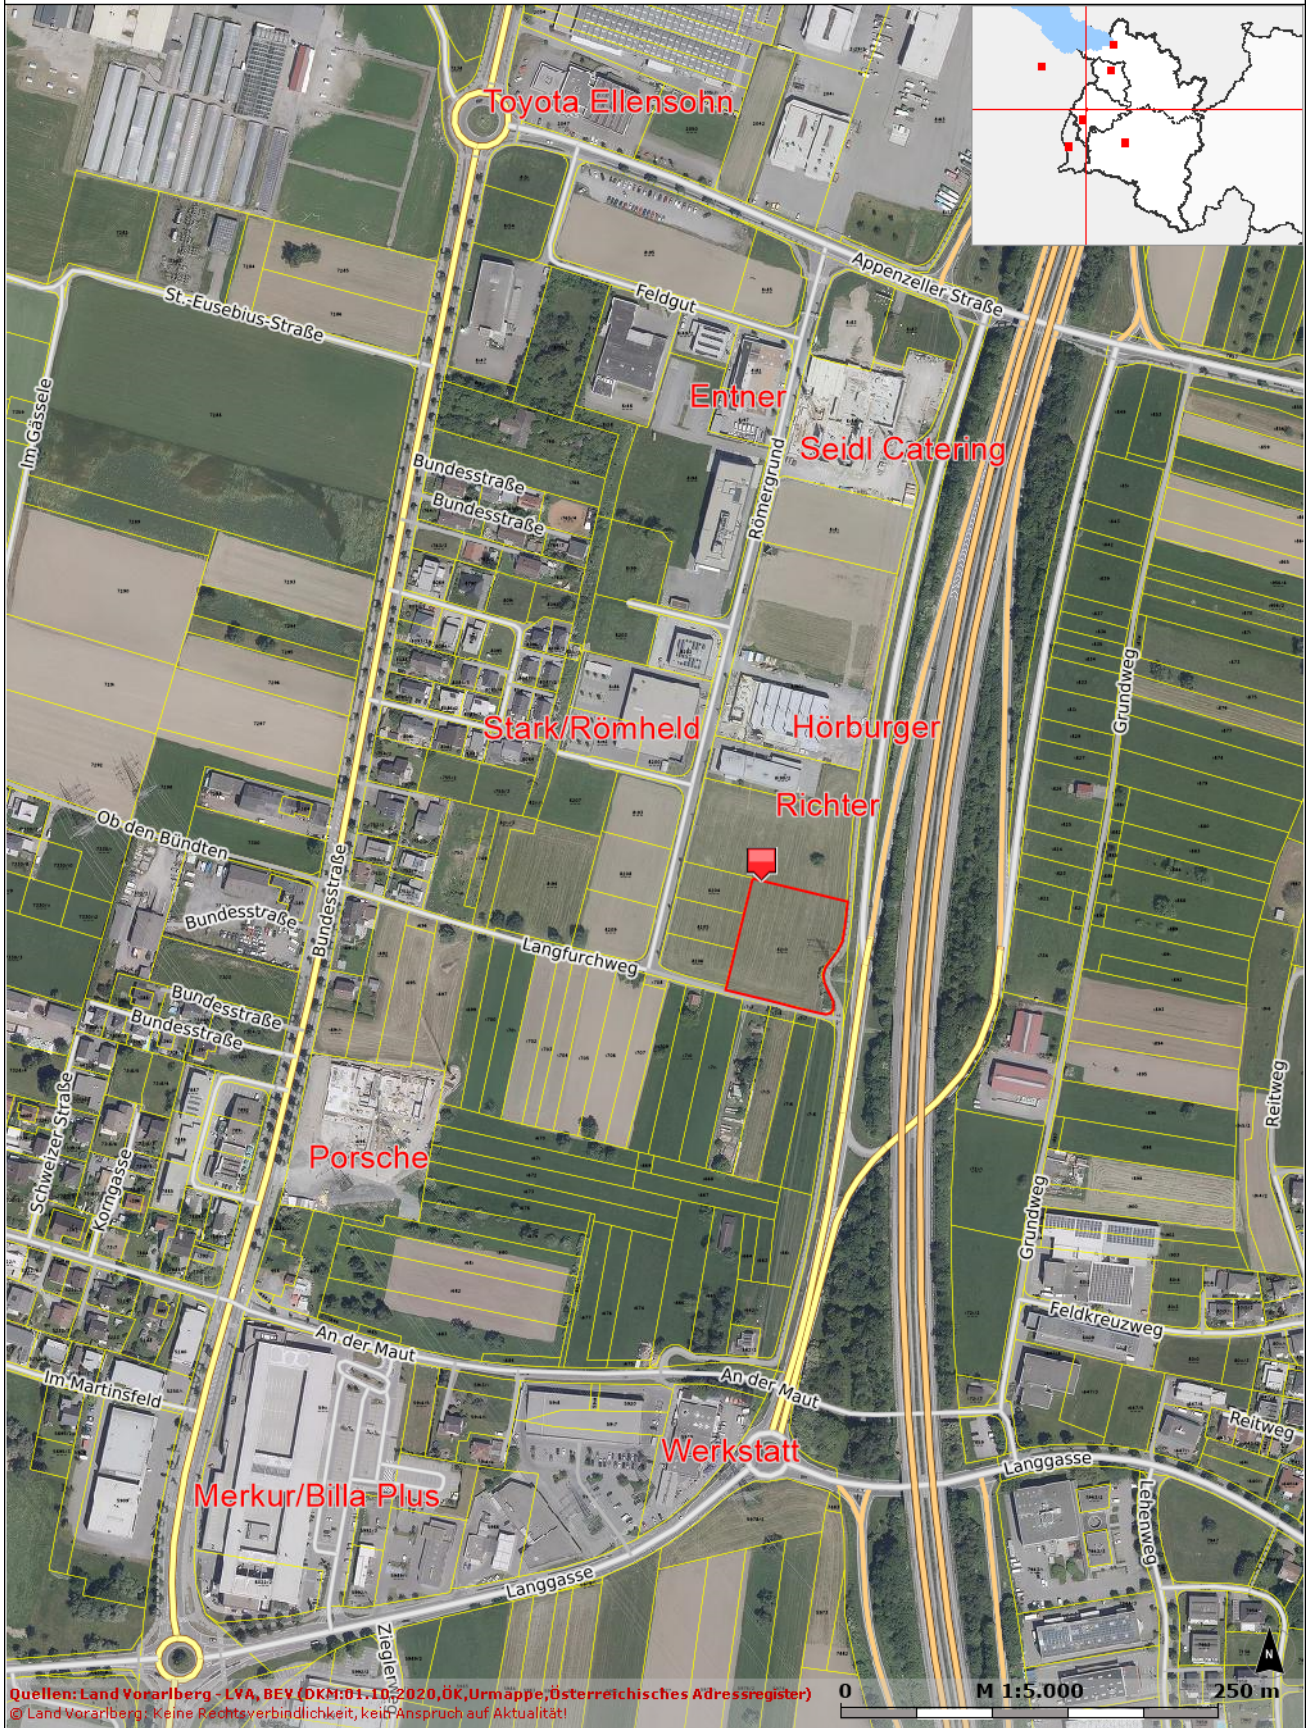

rechts: -54406; hoch: 238305

rechts: -53550; hoch: 238305

Quellen: Land Vorarlberg - LVA, BEY (DKM:01_ID:2020_ÖK,Urmappe,Österreichisches Adressregister)
© Land Vorarlberg; Keine Rechtsverbindlichkeit, kein Anspruch auf Aktualität!

0 M 1:5.000 250 m

rechts: -54406; hoch: 237164

rechts: -53550; hoch: 237164

Karte erstellt am: 16.05.2021