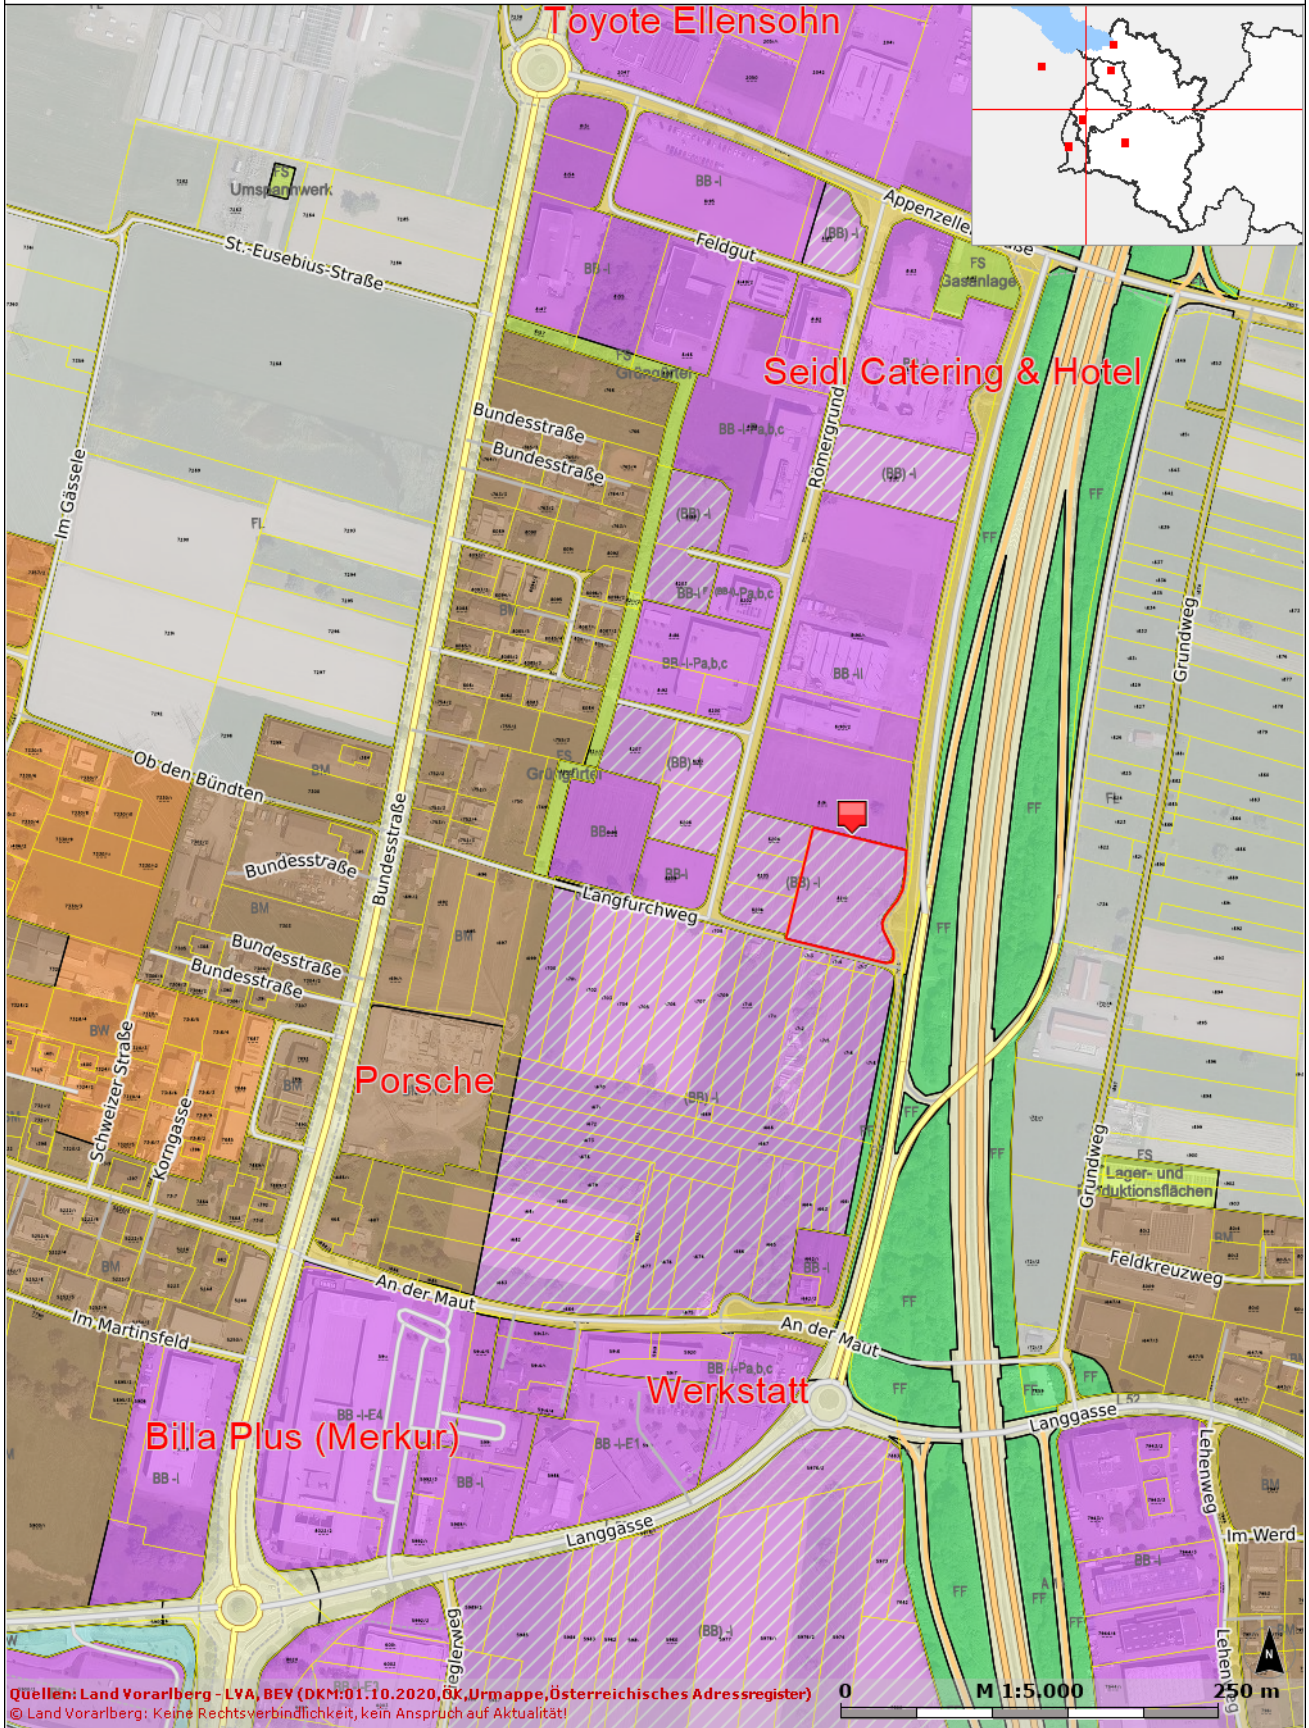

rechts: -54445; hoch: 238271

rechts: -53589; hoch: 238271

Quellen: Land Vorarlberg - LVA, BEV (DKM:01.10.2020, ÖK, Urmappe, Österreichisches Adressregister)
© Land Vorarlberg: Keine Rechtsverbindlichkeit, kein Anspruch auf Aktualität!

0 M 1:5.000 250 m

rechts: -54445; hoch: 237130

rechts: -53589; hoch: 237130

Karte erstellt am: 14.04.2021