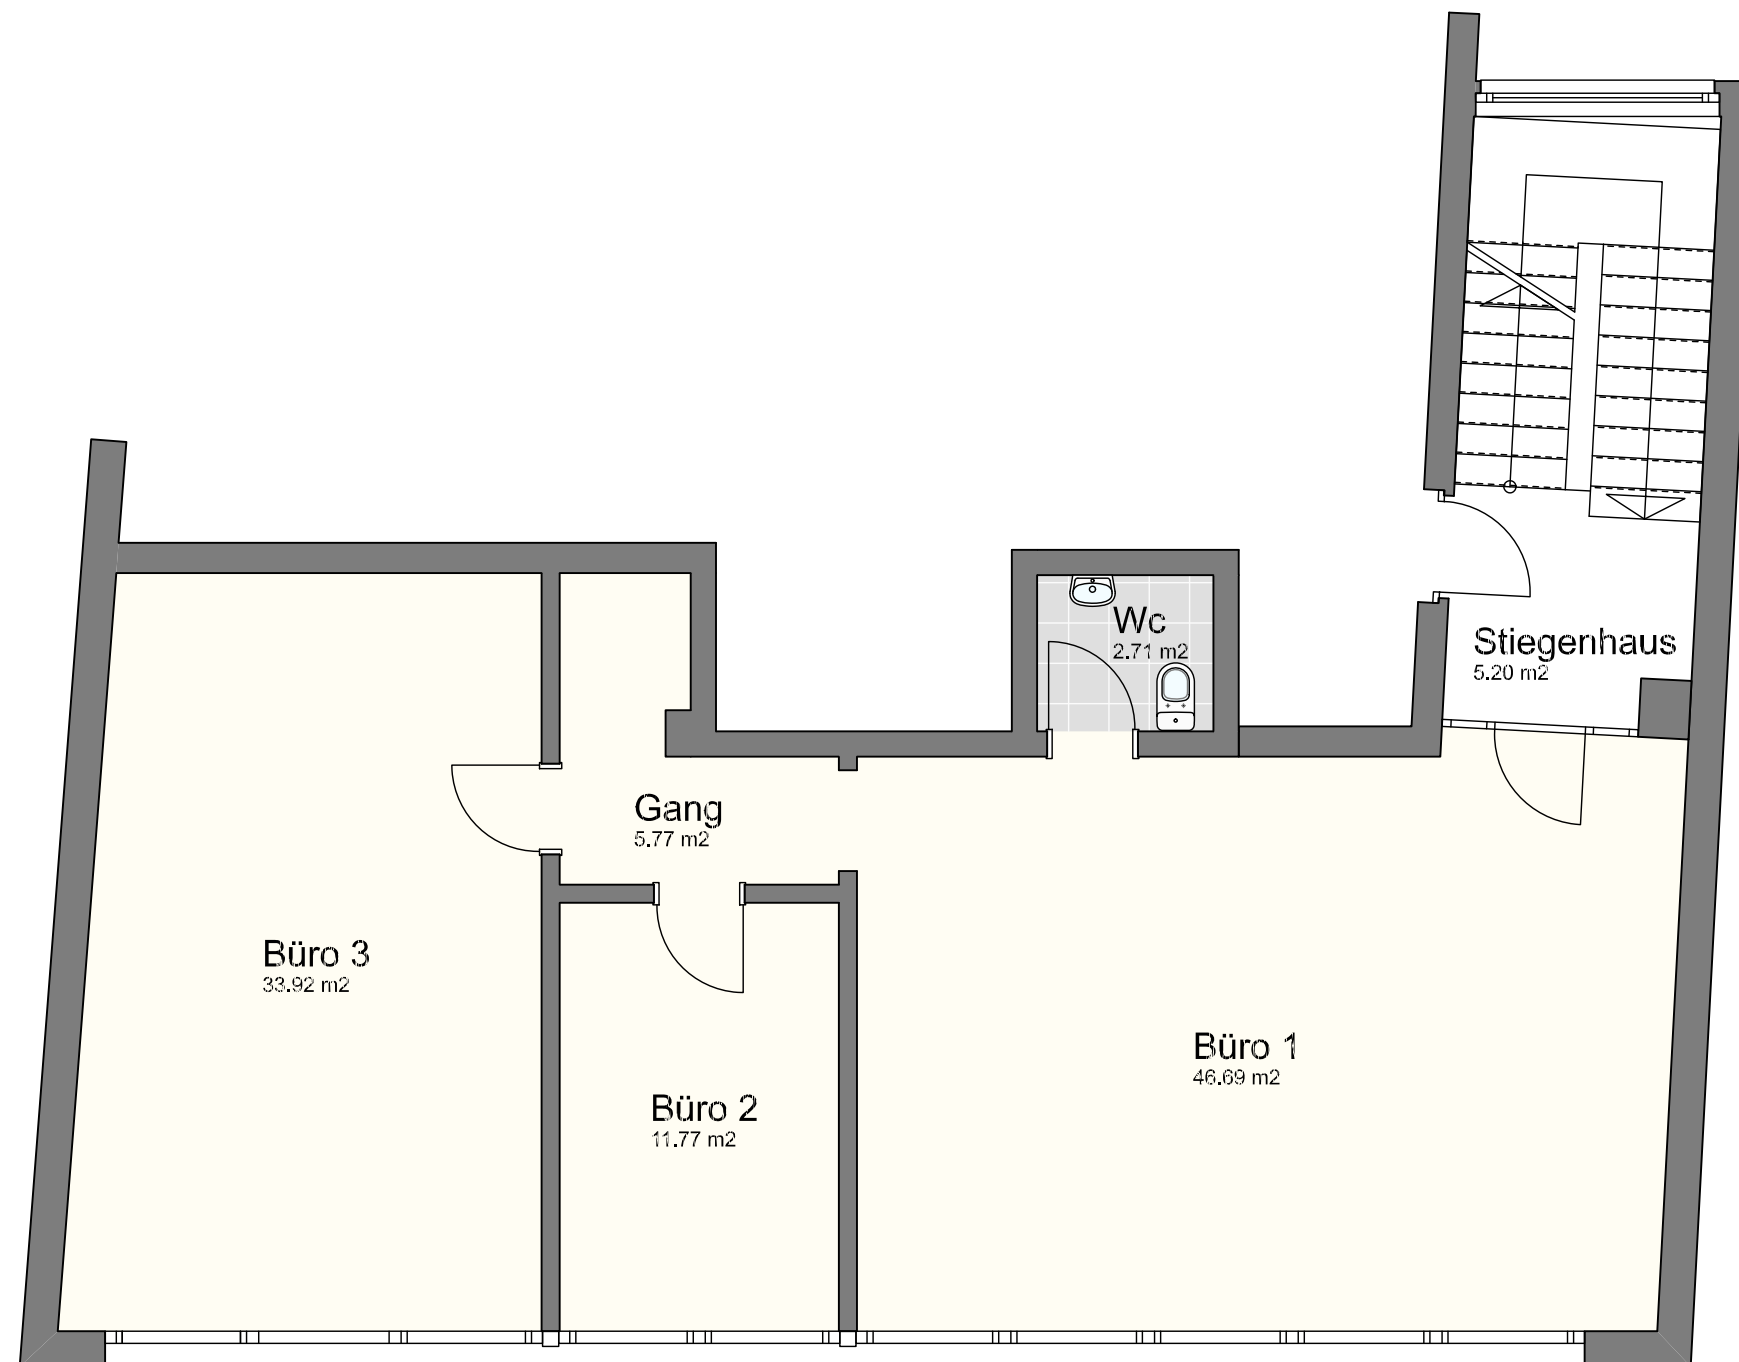

Ringstraße 16 Rankweil

Geschäftslokal

Bürofläche
im Obergeschoss mit ca. 100.86m²

Büro 1	46.69 m ²
Büro 2	11.77 m ²
Büro 3	33.92 m ²
Gang	5.77 m ²
Wc	2.71 m ²
Gesamt	100.86 m²

- * Die angeführten m² sind ca.Masse.
- * Dieser Plan ist auf Basis anderer Planunterlagen nachgezeichnet und entspricht deshalb nur annähernd. Planabweichungen zur tatsächlichen Ausführung sind möglich.
- * Sämtliche Masse sind am Objekt zu nehmen.
- * Dieser Plan gilt nicht als Grundlage für ein Verkaufs-/Kaufangebot.
- * Die eingezeichneten Möbel sind bis auf die Einbauküche und die Badeinrichtung nicht im Kaufpreis enthalten.

Maßstab 1:75 (1cm = 75cm)

Datum 07. Februar 2021