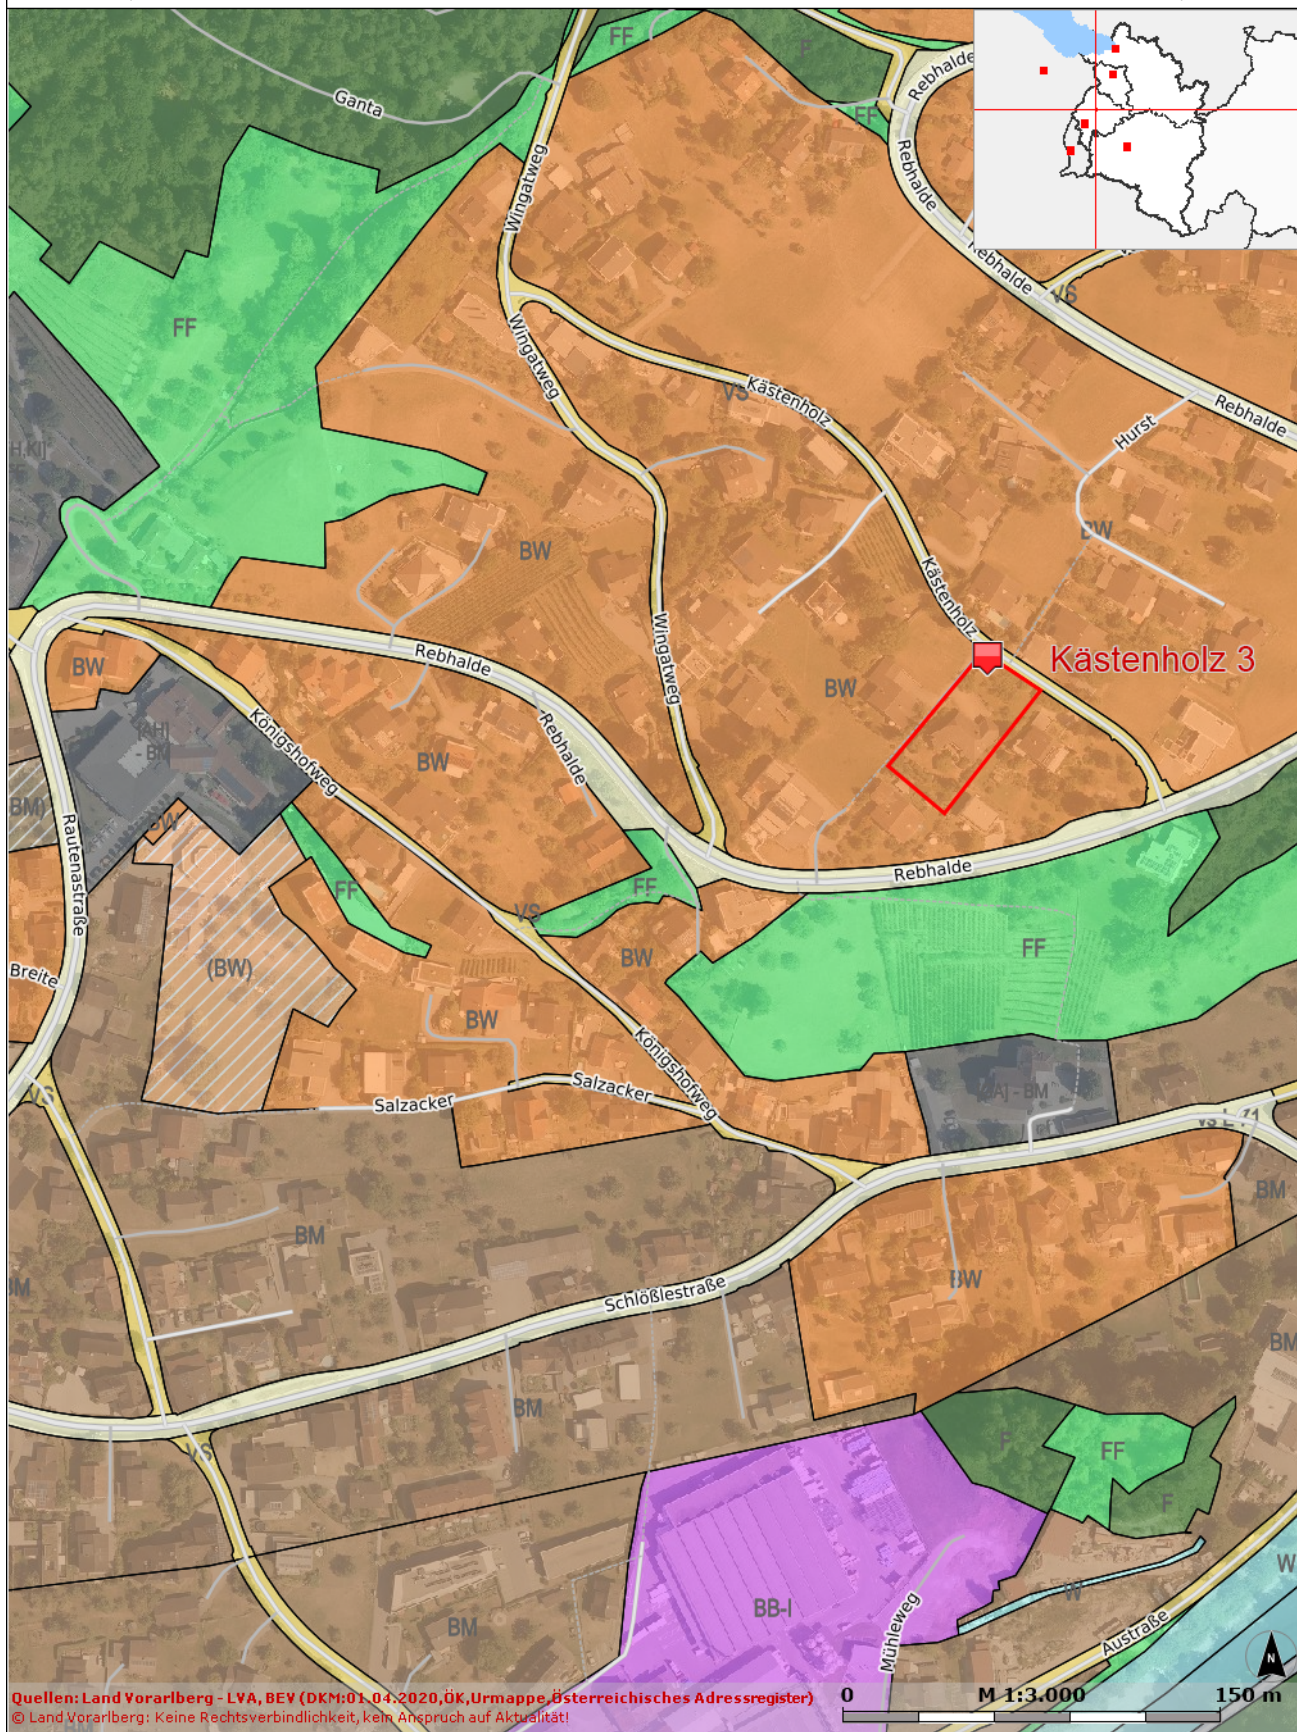

rechts: -51057; hoch: 239787

rechts: -50543; hoch: 239787

Quellen: Land Vorarlberg - LVA, BEY (DKM:01.04.2020,ÖK,Urmappe,Österreichisches Adressregister)
© Land Vorarlberg: Keine Rechtsverbindlichkeit, kein Anspruch auf Aktualität!

0 M 1:3.000 150 m

rechts: -51057; hoch: 239103

rechts: -50543; hoch: 239103

Karte erstellt am: 01.10.2020