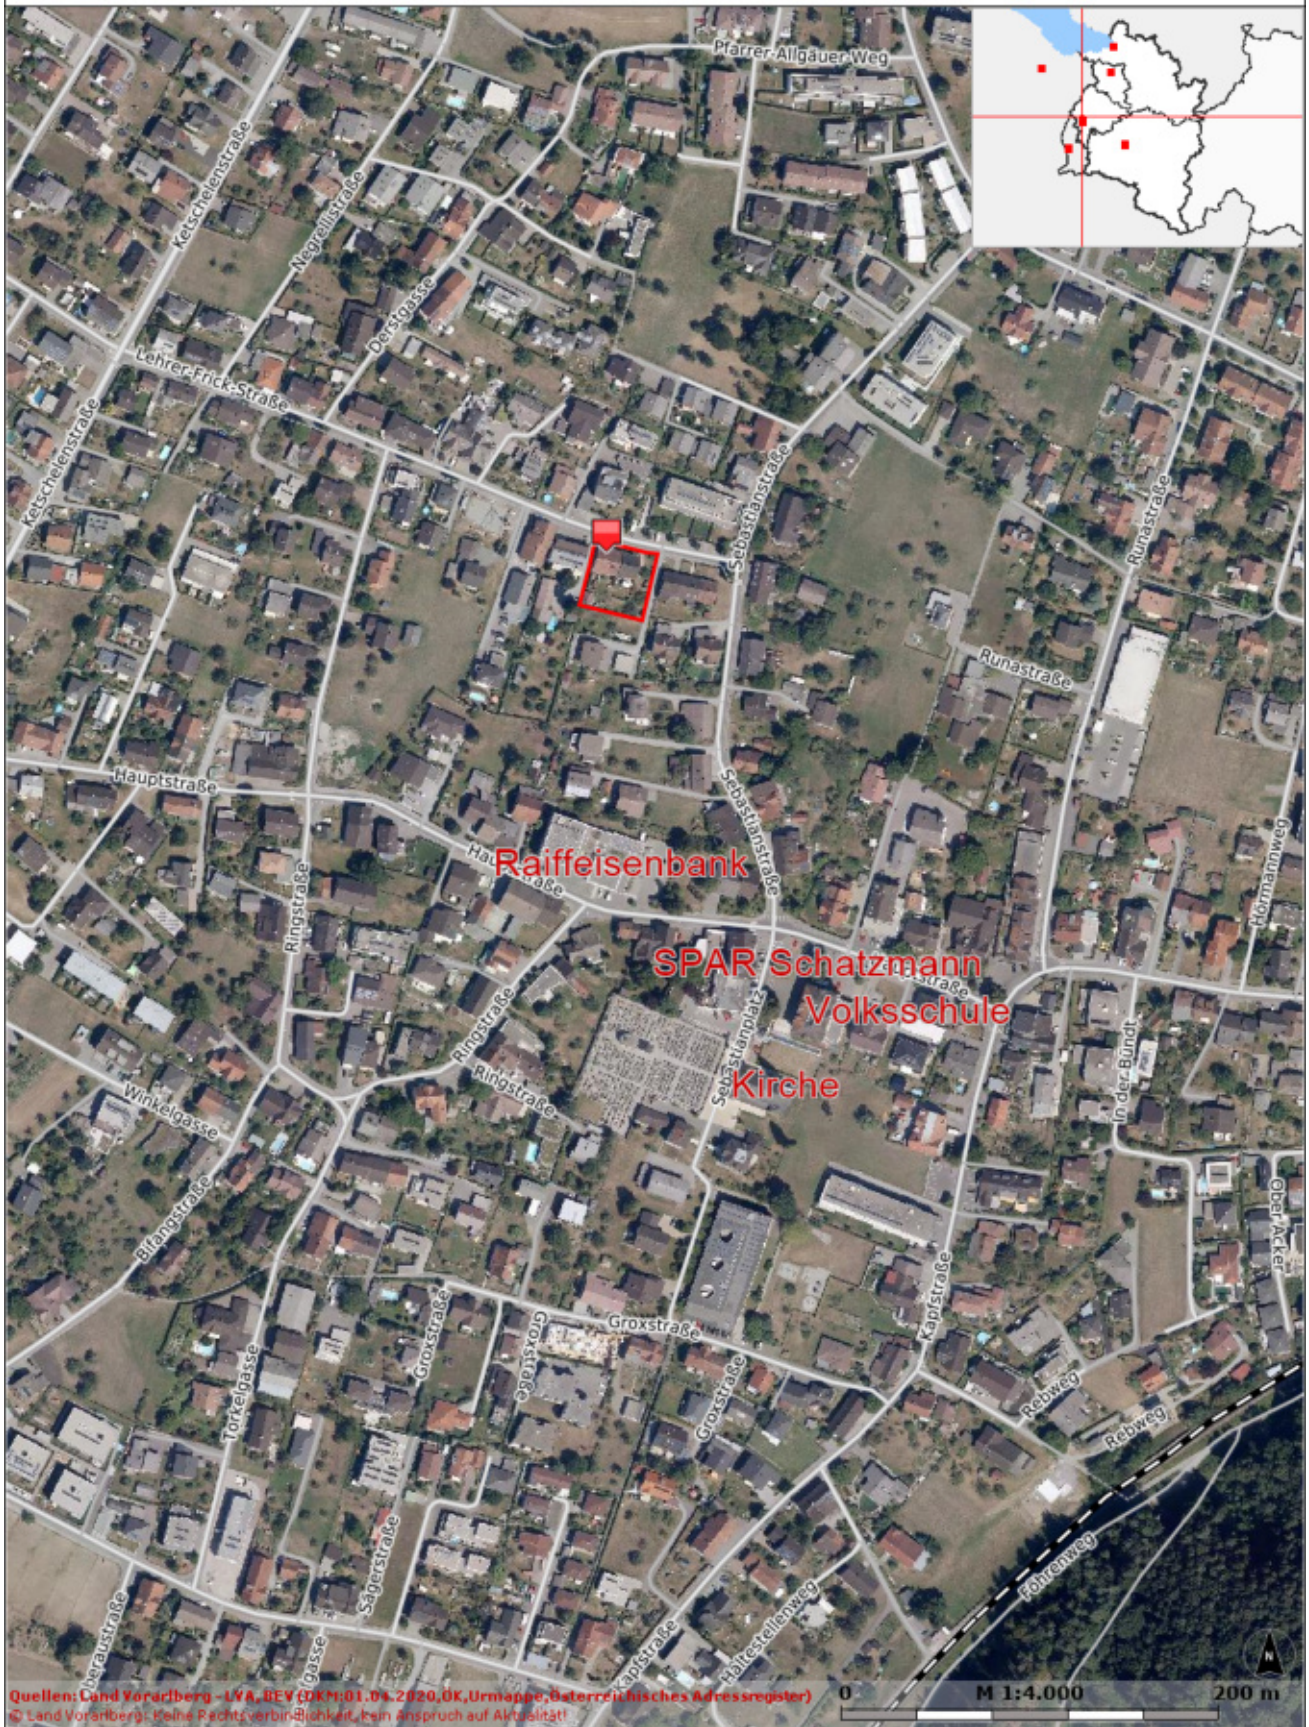

rechts: -56120; hoch: 236335

rechts: -55435; hoch: 236335

Quellen: Land Vorarlberg - LVA, BEV (DKM:01.04.2020,OK,Urmappe), Österreichisches Adressregister
© Land Vorarlberg: Keine Rechtsverbindlichkeit, kein Anspruch auf Aktualität!

rechts: -56120; hoch: 235422

rechts: -55435; hoch: 235422

Karte erstellt am: 15.10.2020