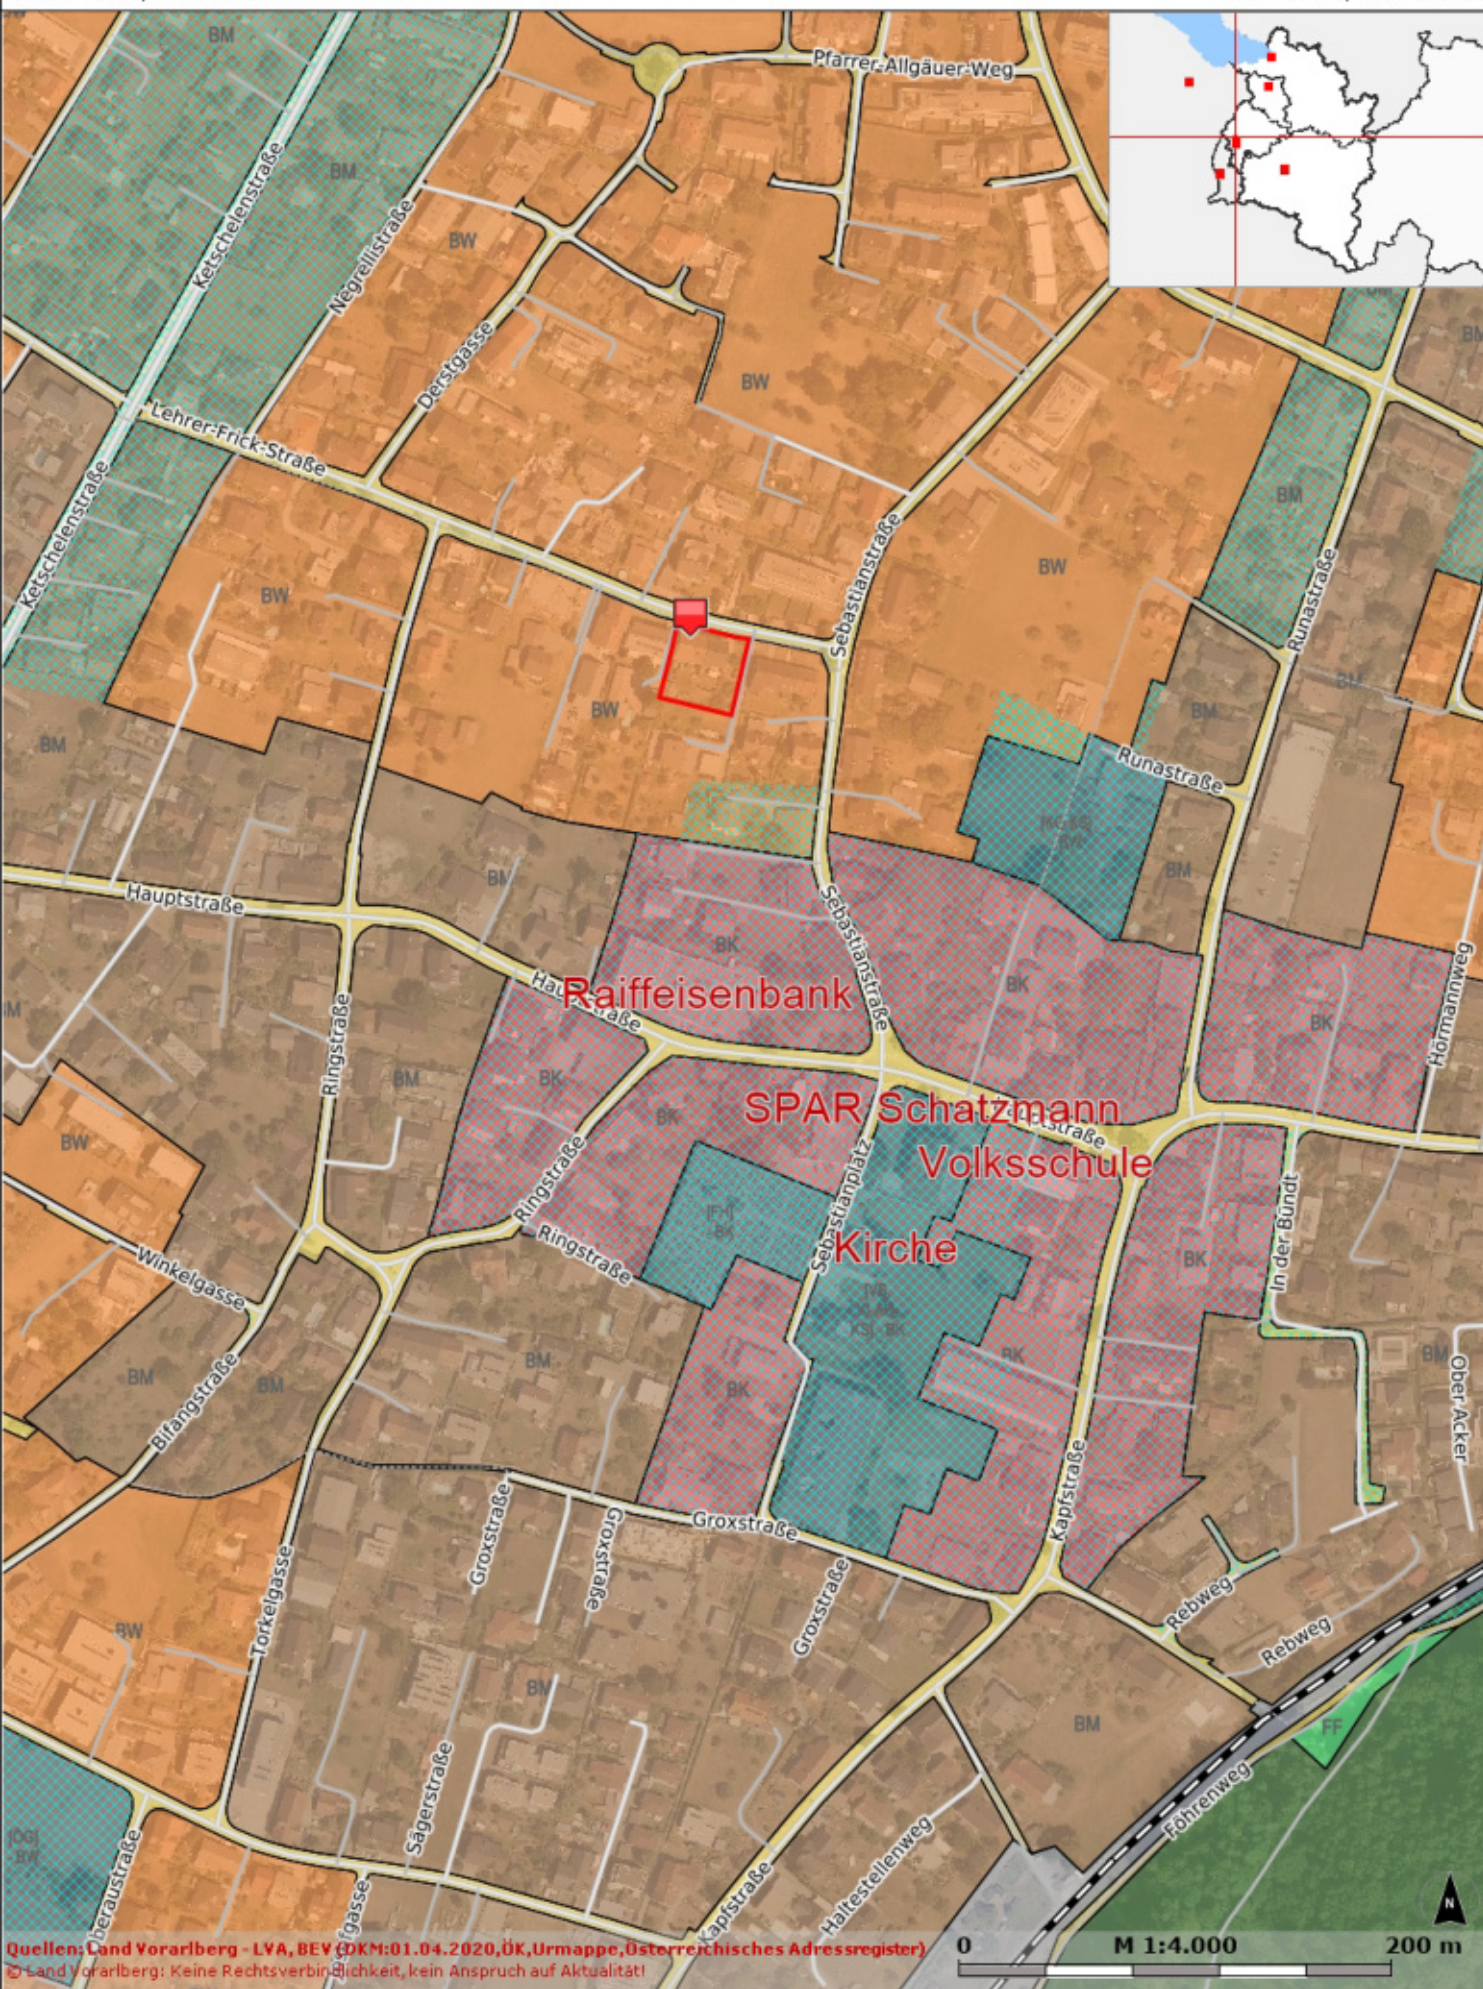

rechts: -56120; hoch: 236335

rechts: -55435; hoch: 236335

Quellen: Land Vorarlberg - LVA, BEV (DKM:01.04.2020, ÖK, Urmappe, Österreichisches Adressregister)
© Land Vorarlberg: Keine Rechtsverbindlichkeit, kein Anspruch auf Aktualität!

rechts: -56120; hoch: 235422

rechts: -55435; hoch: 235422